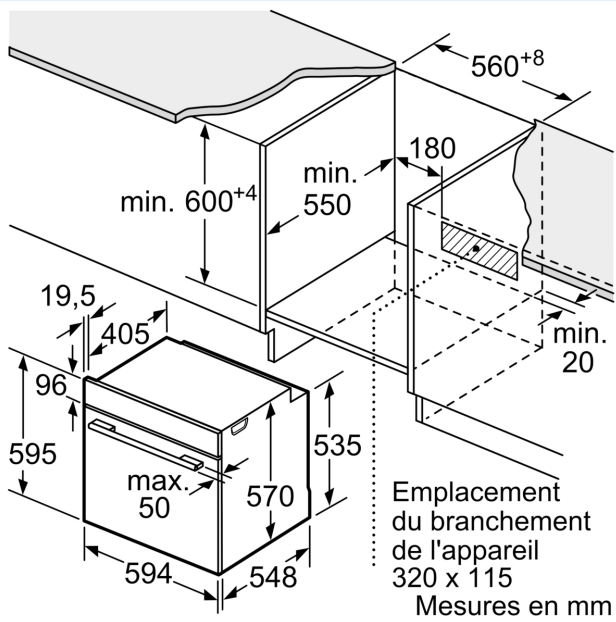

Environnement/Sécurité:

- Façade froide Confort: 40°C (four à 180°C)
- Porte vitrée CoolTouch
- Revêtement ecoClean: paroi arrière
- Sécurité enfants

Informations techniques:

- Longueur du cordon d'alimentation: 120 cm
- Puissance totale de raccordement: 3.6 kW
- Tension nominale: 220 - 240 V
- Dimensions appareil (HxLxP): 595 x 594 x 548 mm
- Dimensions d'encastrement (HxLxP): 585-595 x 560-568 x 550 mm
- Veuillez vous référer aux dimensions fournies dans le schéma d'installation.

Dimensions:

iQ300, Four encastrable, 60 x 60 cm, Inox
HB534ABR3

Mesures en mm

Mesures en mm

A: 19,5 mm
B: Espace pour le raccordement de l'appareil 320 x 115 mm

Montage avec une table de cuisson.

Mesures en mm