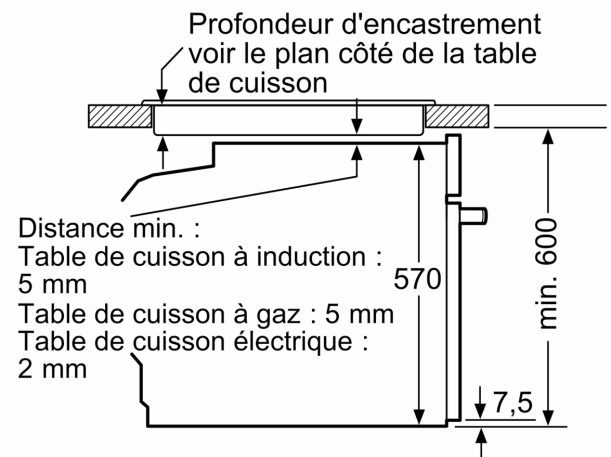

Environnement/Sécurité:

- Façade froide Confort: 40°C (four à 180°C)
- Porte vitrée CoolTouch
- Revêtement ecoClean: paroi arrière
- Sécurité enfants

Informations techniques:

- Longueur du cordon d'alimentation: 120 cm
- Puissance totale de raccordement: 3.6 kW
- Tension nominale: 220 - 240 V
- Dimensions appareil (HxLxP): 595 x 594 x 548 mm
- Dimensions d'encastrement (HxLxP): 585-595 x 560-568 x 550 mm
- Veuillez vous référer aux dimensions fournies dans le schéma d'installation.

Dimensions:

iQ300, Four encastrable, 60 x 60 cm, Inox
HB534ABR3

Mesures en mm

Mesures en mm

A: 19,5 mm
B: Espace pour le raccordement de l'appareil 320 x 115 mm

Montage avec une table de cuisson.

Mesures en mm