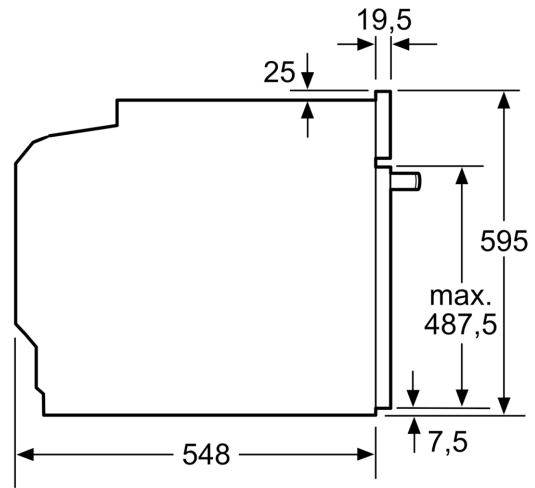

Environnement/Sécurité:

- Façade froide Confort: 40°C (four à 180°C)
- Porte vitrée CoolTouch
- Revêtement ecoClean: paroi arrière
- Sécurité enfants

Informations techniques:

- Longueur du cordon d'alimentation: 120 cm
- Puissance totale de raccordement: 3.6 kW
- Tension nominale: 220 - 240 V
- Dimensions appareil (HxLxP): 595 x 594 x 548 mm
- Dimensions d'encastrement (HxLxP): 585-595 x 560-568 x 550 mm
- Veuillez vous référer aux dimensions fournies dans le schéma d'installation.

Dimensions:

iQ300, Four encastrable, 60 x 60 cm, Inox
HB534ABR3

Mesures en mm

Mesures en mm

A: 19,5 mm
B: Espace pour le raccordement de l'appareil 320 x 115 mm

Montage avec une table de cuisson.

Mesures en mm