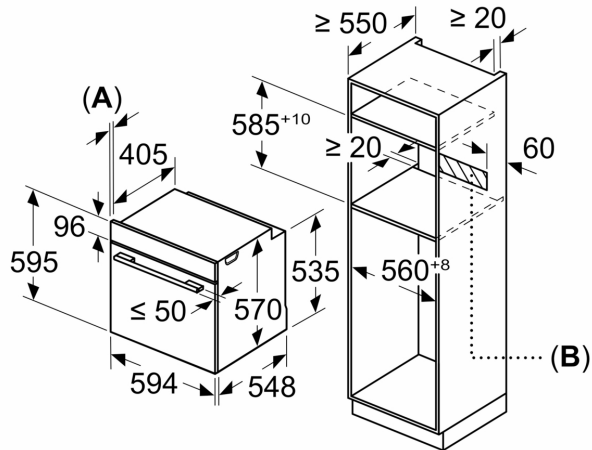

Environnement/Sécurité:

- Façade froide Confort: 40°C (four à 180°C)
- Porte vitrée CoolTouch
- Revêtement ecoClean: paroi arrière
- Sécurité enfants

Informations techniques:

- Longueur du cordon d'alimentation: 120 cm
- Puissance totale de raccordement: 3.6 kW
- Tension nominale: 220 - 240 V
- Dimensions appareil (HxLxP): 595 x 594 x 548 mm
- Dimensions d'encastrement (HxLxP): 585-595 x 560-568 x 550 mm
- Veuillez vous référer aux dimensions fournies dans le schéma d'installation.

Dimensions:

iQ300, Four encastrable, 60 x 60 cm, Inox
HB534ABR3

Mesures en mm

Mesures en mm

A: 19,5 mm
B: Espace pour le raccordement de l'appareil 320 x 115 mm

Montage avec une table de cuisson.

Mesures en mm