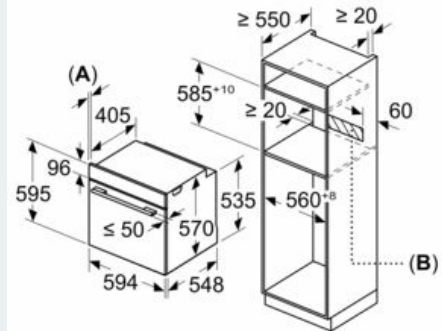

**Accessoires:**

- 1 x grille, 1 x lèche-frite pour pyrolyse

**Informations techniques:****Dimensions:**

- Dimensions appareil (HxLxP): 595 x 594 x 548 mm
- Dimensions d'encastrement (HxLxP): 585-595 x 560-568 x 550 mm
- Veuillez vous référer aux dimensions fournies dans le schéma d'installation.

**iQ500, four encastrable, 60 x 60 cm,  
Inox  
HB378G0S0**

Dessins sur mesure

Mesures en mm

**A:** 19,5 mm  
**B:** Espace pour le raccordement de l'appareil 320 x 115 mm

Montage avec une table de cuisson.