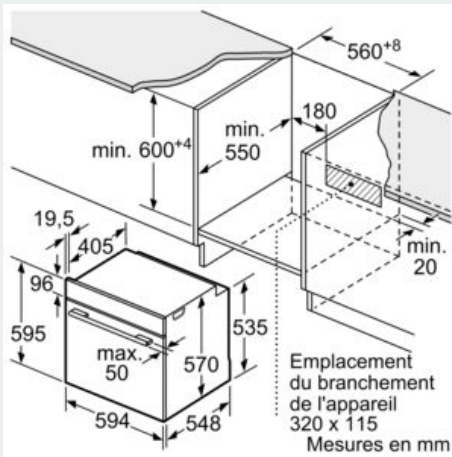

**Accessoires:**

- 1 x grille, 1 x lèche-frite pour pyrolyse

**Informations techniques:****Dimensions:**

- Dimensions appareil (HxLxP): 595 x 594 x 548 mm
- Dimensions d'encastrement (HxLxP): 585-595 x 560-568 x 550 mm
- Veuillez vous référer aux dimensions fournies dans le schéma d'installation.

**iQ500, four encastrable, 60 x 60 cm,  
Inox  
HB378G0S0**

Dessins sur mesure

Mesures en mm

**A:** 19,5 mm  
**B:** Espace pour le raccordement de l'appareil 320 x 115 mm

Montage avec une table de cuisson.