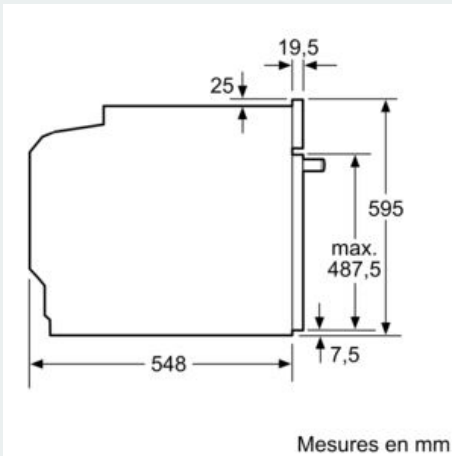

**Accessoires:**

- 1 x grille, 1 x lèche-frite pour pyrolyse

**Informations techniques:****Dimensions:**

- Dimensions appareil (HxLxP): 595 x 594 x 548 mm
- Dimensions d'encastrement (HxLxP): 585-595 x 560-568 x 550 mm
- Veuillez vous référer aux dimensions fournies dans le schéma d'installation.

**iQ500, four encastrable, 60 x 60 cm,  
Inox  
HB378G0S0**

Dessins sur mesure

Mesures en mm

**A:** 19,5 mm  
**B:** Espace pour le raccordement de l'appareil 320 x 115 mm

Montage avec une table de cuisson.