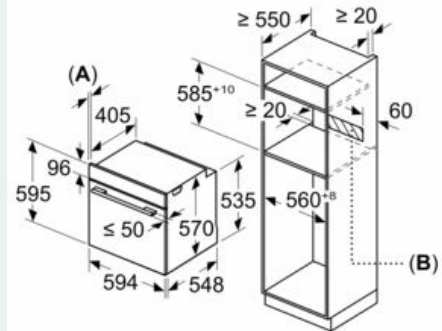

Informations techniques:

- Longueur du cordon d'alimentation: 120 cm
- Tension nominale: 220 - 240 V
- Puissance totale de raccordement: 3.6 kW
- Classe d'efficacité énergétique (selon norme EU 65/2014): A (sur une échelle allant de A+++ à D)
- Consommation énergétique chaleur de voûte / de sole: 0.99 kWh
- Consommation énergétique air chaud: 0.81 kWh
- Cavité: 1 Source de chaleur: électrique Volume cavité: 71 l

Dimensions:

- Dimensions appareil (HxLxP): 595 x 594 x 548 mm
- Dimensions d'encastrement (HxLxP): 585-595 x 560-568 x 550 mm
- Veuillez vous référer aux dimensions fournies dans le schéma d'installation.

**iQ300, four encastrable, 60 x 60 cm,
Inox
HB373A0R0**

Dessins sur mesure

Mesures en mm

Montage avec une table de cuisson.