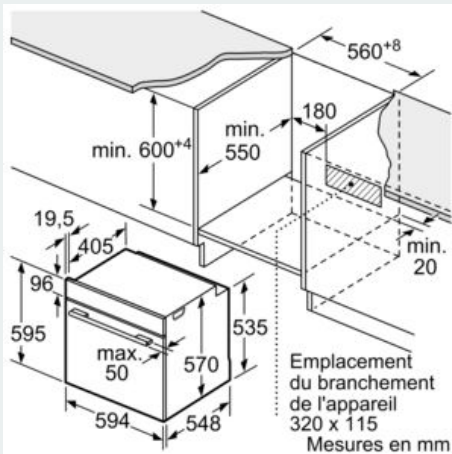

Équipement

Données techniques

- Couleur/matériau de la face avant : Inox
- Type de construction : Encastrable
- Système de nettoyage intégré : Pyrolyse
- Taille de la niche d'encastrement : 585-595 x 560-568 x 550 mm
- Dimensions du produit : 595 x 594 x 548 mm
- Dimensions du produit emballé : 670 x 680 x 655 mm
- Matériau du bandeau : Verre
- Matériau de la porte : Verre
- Poids net : 38,0 kg
- Volume utile du four : 71 l
- Mode de cuisson : 0, Air chaud, Air chaud doux, Convection naturelle, Gril air pulsé
- Matériau de la cavité : Autre
- Contrôle de température : Electronique
- Nombre de lampe(s) : 1
- Longueur du cordon électrique : 120 cm
- Code EAN : 4242003799062
- Nombre de cavités - (2010/30/CE) : 1
- Classe énergétique (2010/30/CE) : A
- Energy consumption per cycle conventional (2010/30/EC) : 0,99 kWh/cycle
- Energy consumption per cycle forced air convection (2010/30/EC) : 0,81 kWh/cycle
- Indice de classe énergétique - NOUVEAU (2010/30/CE) : 95,3 %
- Puissance de raccordement : 3600 W
- Intensité : 16 A
- Tension : 220-240 V
- Fréquence : 50; 60 Hz
- Type de prise : 0
- Liste des accessoires inclus : 1 x grille, 1 x lèche-frite pour pyrolyse

Informations techniques:

- Longueur du cordon d'alimentation: 120 cm
- Tension nominale: 220 - 240 V
- Puissance totale de raccordement: 3.6 kW
- Classe d'efficacité énergétique (selon norme EU 65/2014): A (sur une échelle allant de A+++ à D)
- Consommation énergétique chaleur de voûte / de sole: 0.99 kWh
- Consommation énergétique air chaud: 0.81 kWh
- Cavité: 1 Source de chaleur: électrique Volume cavité: 71 l

Dimensions:

- Dimensions appareil (HxLxP): 595 x 594 x 548 mm
- Dimensions d'encastrement (HxLxP): 585-595 x 560-568 x 550 mm
- Veuillez vous référer aux dimensions fournies dans le schéma d'installation.

**iQ300, four encastrable, 60 x 60 cm,
Inox
HB373A0R0**

Dessins sur mesure

Mesures en mm

Montage avec une table de cuisson.