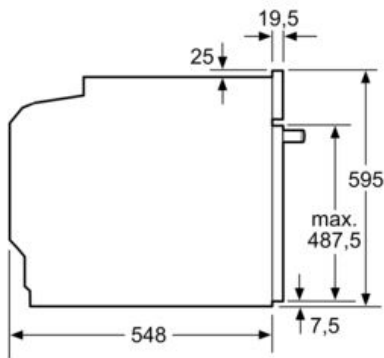

Équipement

Données techniques

- Couleur/matériau de la face avant : Inox
- Type de construction : Encastrable
- Système de nettoyage intégré : Pyrolyse
- Taille de la niche d'encastrement : 585-595 x 560-568 x 550 mm
- Dimensions du produit : 595 x 594 x 548 mm
- Dimensions du produit emballé : 670 x 680 x 655 mm
- Matériau du bandeau : Verre
- Matériau de la porte : Verre
- Poids net : 38,0 kg
- Volume utile du four : 71 l
- Mode de cuisson : 0, Air chaud, Air chaud doux, Convection naturelle, Gril air pulsé
- Matériau de la cavité : Autre
- Contrôle de température : Electronique
- Nombre de lampe(s) : 1
- Longueur du cordon électrique : 120 cm
- Code EAN : 4242003799062
- Nombre de cavités - (2010/30/CE) : 1
- Classe énergétique (2010/30/CE) : A
- Energy consumption per cycle conventional (2010/30/EC) : 0,99 kWh/cycle
- Energy consumption per cycle forced air convection (2010/30/EC) : 0,81 kWh/cycle
- Indice de classe énergétique - NOUVEAU (2010/30/CE) : 95,3 %
- Puissance de raccordement : 3600 W
- Intensité : 16 A
- Tension : 220-240 V
- Fréquence : 50; 60 Hz
- Type de prise : 0
- Liste des accessoires inclus : 1 x grille, 1 x lèche-frite pour pyrolyse

Informations techniques:

- Longueur du cordon d'alimentation: 120 cm
- Tension nominale: 220 - 240 V
- Puissance totale de raccordement: 3.6 kW
- Classe d'efficacité énergétique (selon norme EU 65/2014): A (sur une échelle allant de A+++ à D)
- Consommation énergétique chaleur de voûte / de sole: 0.99 kWh
- Consommation énergétique air chaud: 0.81 kWh
- Cavité: 1 Source de chaleur: électrique Volume cavité: 71 l

Dimensions:

- Dimensions appareil (HxLxP): 595 x 594 x 548 mm
- Dimensions d'encastrement (HxLxP): 585-595 x 560-568 x 550 mm
- Veuillez vous référer aux dimensions fournies dans le schéma d'installation.

**iQ300, four encastrable, 60 x 60 cm,
Inox
HB373A0R0**

Dessins sur mesure

Mesures en mm

Montage avec une table de cuisson.