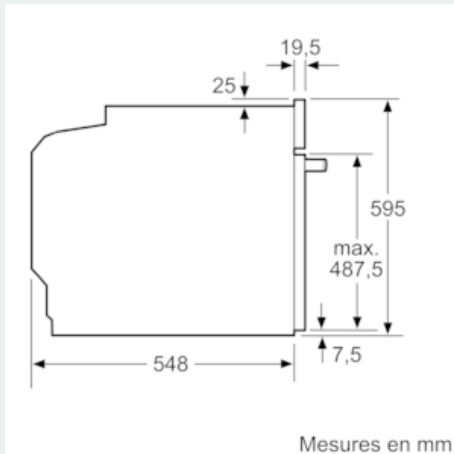

Équipement

Données techniques

Couleur/matériau de la face avant : Inox

Type de construction : Encastrable

Système de nettoyage intégré : Catalyse (tous côtés), Catalyse (tous côtés)

Taille de la niche d'encastrement (mm) : 585-595 x 560-568 x 550

Dimensions du produit (mm) : 595 x 594 x 548

Dimensions du produit emballé (mm) : 675 x 690 x 660

Matériau du bandeau : Verre

Matériau de la porte : Verre

Poids net (kg) : 34,335

Volume utile du four : 71

Mode de cuisson : Chaleur de sole, Chaleur tournante, Convection naturelle, Gril air pulsé, Gril grande surface, Pizza setting

- 1 x grille, 1 x lèchefrite pour pyrolyse

Informations techniques:

- Longueur du cordon d'alimentation: 120 cm
- Puissance totale de raccordement: 3.6 kW
- Dimensions appareil (HxLxP): 595 x 594 x 548 mm
- Dimensions d'encastrement (HxLxP): 585-595 x 560-568 x 550 mm

iQ300, four encastrable, 60 cm, Inox HB354ABS0

Dessins sur mesure

Montage avec une table de cuisson.