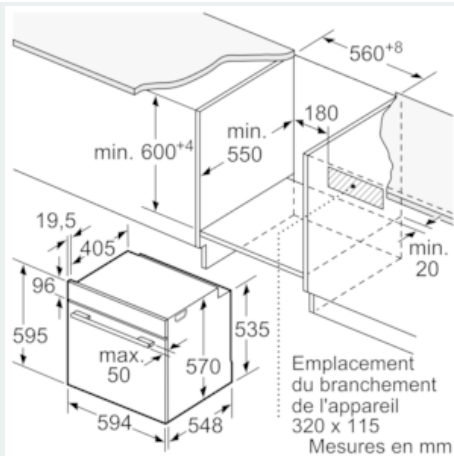

Équipement

Données techniques

Couleur/matériau de la face avant : Inox

Type de construction : Encastrable

Système de nettoyage intégré : Catalyse (tous côtés), Catalyse (tous côtés)

Taille de la niche d'encastrement (mm) : 585-595 x 560-568 x 550

Dimensions du produit (mm) : 595 x 594 x 548

Dimensions du produit emballé (mm) : 675 x 690 x 660

Matériau du bandeau : Verre

Matériau de la porte : Verre

Poids net (kg) : 34,335

Volume utile du four : 71

Mode de cuisson : Chaleur de sole, Chaleur tournante, Convection naturelle, Gril air pulsé, Gril grande surface, Pizza setting

- 1 x grille, 1 x lèchefrite pour pyrolyse

Informations techniques:

- Longueur du cordon d'alimentation: 120 cm
- Puissance totale de raccordement: 3.6 kW
- Dimensions appareil (HxLxP): 595 x 594 x 548 mm
- Dimensions d'encastrement (HxLxP): 585-595 x 560-568 x 550 mm

iQ300, four encastrable, 60 cm, Inox HB354ABS0

Dessins sur mesure

Montage avec une table de cuisson.