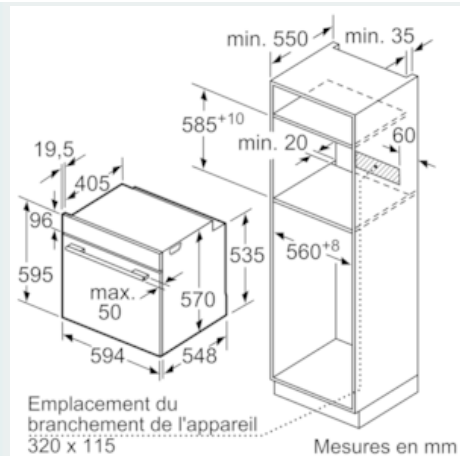

Équipement

Données techniques

Couleur/matériau de la face avant : Inox

Type de construction : Encastrable

Système de nettoyage intégré : Catalyse (tous côtés), Catalyse (tous côtés)

Taille de la niche d'encastrement (mm) : 585-595 x 560-568 x 550

Dimensions du produit (mm) : 595 x 594 x 548

Dimensions du produit emballé (mm) : 675 x 690 x 660

Matériau du bandeau : Verre

Matériau de la porte : Verre

Poids net (kg) : 34,335

Volume utile du four : 71

Mode de cuisson : Chaleur de sole, Chaleur tournante, Convection naturelle, Gril air pulsé, Gril grande surface, Pizza setting

- 1 x grille, 1 x lèchefrite pour pyrolyse

Informations techniques:

- Longueur du cordon d'alimentation: 120 cm
- Puissance totale de raccordement: 3.6 kW
- Dimensions appareil (HxLxP): 595 x 594 x 548 mm
- Dimensions d'encastrement (HxLxP): 585-595 x 560-568 x 550 mm

iQ300, four encastrable, 60 cm, Inox HB354ABS0

Dessins sur mesure

Montage avec une table de cuisson.