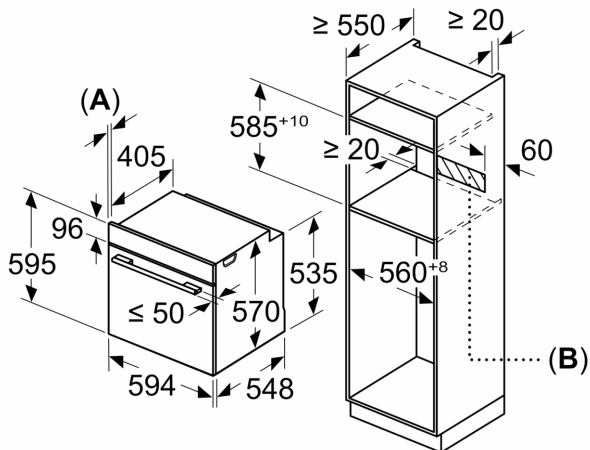

Informations techniques:

- Longueur du cordon d'alimentation: 120 cm
- Puissance totale de raccordement: 3.6 kW
- Tension nominale: 220 - 240 V
- Dimensions appareil (HxLxP): 595 x 594 x 548 mm
- Dimensions d'encastrement (HxLxP): 585-595 x 560-568 x 550 mm
- Veuillez vous référer aux dimensions fournies dans le schéma d'installation.

Dimensions:

**iQ300, Four encastrable, 60 x 60
cm, Inox
HB314G0S3**

Mesures en mm

A: 19,5 mm
B: Espace pour le raccordement de
l'appareil 320 x 115 mm

Montage avec une table de cuisson.

Mesures en mm