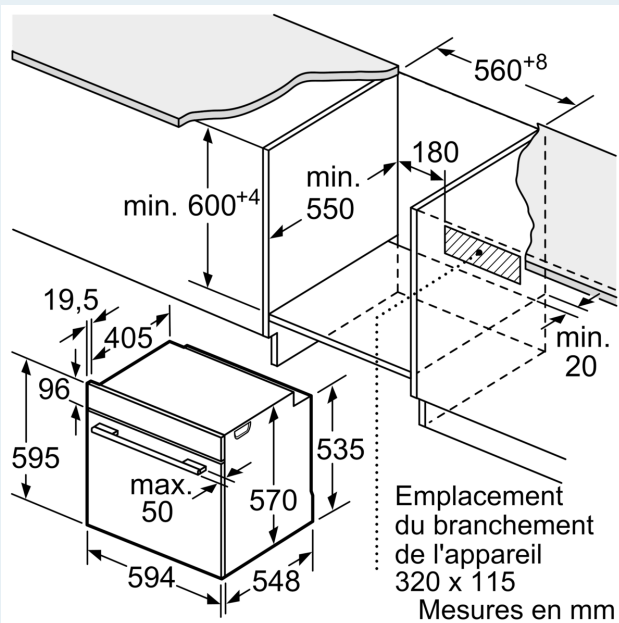

Type d'installation: Encastrable
 Système de nettoyage intégré:Hydrolyse
 Taille de la niche d'encastrement:585-595 x 560-568 x 550 mm
 Dimensions du l'appareil (HxLxP): 595x594x548 mm
 Dimensions du produit emballé: 675 x 660 x 690 mm
 Matériau du bandeau:Verre
 Matériau de la porte: Verre
 Poids net: 34.2 kg
 Volume utile du four: 71 l
 Contrôle de température: Mécanique
 Nombre de lampe(s): 1
 Longueur du cordon électrique: 120.0 cm
 Code EAN: 4242003955932
 Nombre de cavités - (2010/30/CE): 1
 Classe d'efficacité énergétique: A+: efficace
 Energy consumption per cycle conventional (2010/30/EC):0.94 kWh/cycle
 Energy consumption per cycle forced air convection (2010/30/EC):
 0.69 kWh/cycle
 Indice de classe énergétique - NOUVEAU (2010/30/CE): 81.2 %
 Puissance de raccordement: 3600 W
 Intensité: 16 A
 Tension: 220-240 V
 Fréquence:50; 60 Hz
 Type de prise: Prise Gardy avec fil de terre
 Liste des accessoires inclus: 1 x tôle de cuisson émaillée, 1 x grille, 1 x lèchefrite pour pyrolyse

Accessoires:

- 1 x grille, 1 x lèchefrite pour pyrolyse, 1 x tôle de cuisson émaillée

Environnement/Sécurité:

- Façade froide Confort: 40°C (four à 180°C)
- Porte vitrée CoolTouch
- Sécurité enfants
- Porte abattante, Système softClose : fermeture douce assistée, Système softOpening : ouverture amorties

Informations techniques:

- Longueur du cordon d'alimentation: 120 cm
- Puissance totale de raccordement: 3.6 kW
- Tension nominale: 220 - 240 V
- Dimensions appareil (HxLxP): 595 x 594 x 548 mm
- Dimensions d'encastrement (HxLxP): 585-595 x 560-568 x 550 mm
- Veuillez vous référer aux dimensions fournies dans le schéma d'installation.

Dimensions:

**iQ300, Four encastrable, 60 x 60
cm, Inox
HB314G0S3**

Mesures en mm

A: 19,5 mm
B: Espace pour le raccordement de
l'appareil 320 x 115 mm

Montage avec une table de cuisson.

Mesures en mm