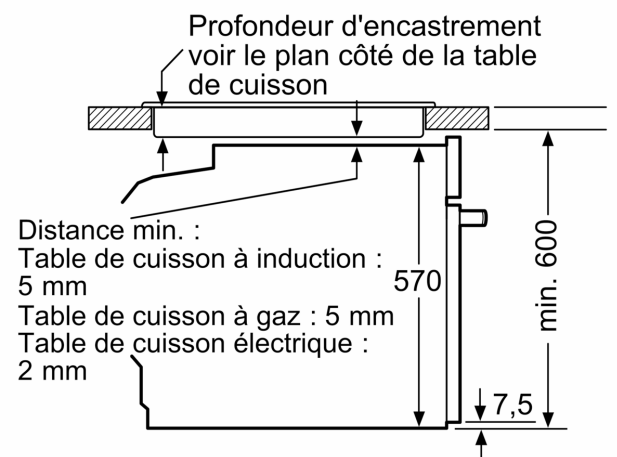

Informations techniques:

- Longueur du cordon d'alimentation: 120 cm
- Puissance totale de raccordement: 3.6 kW
- Tension nominale: 220 - 240 V
- Dimensions appareil (HxLxP): 595 x 594 x 548 mm
- Dimensions d'encastrement (HxLxP): 585-595 x 560-568 x 550 mm
- Veuillez vous référer aux dimensions fournies dans le schéma d'installation.

Dimensions:

**iQ300, Four encastrable, 60 x 60
cm, Inox
HB314G0S3**

Mesures en mm

A: 19,5 mm
B: Espace pour le raccordement de
l'appareil 320 x 115 mm

Montage avec une table de cuisson.

Mesures en mm