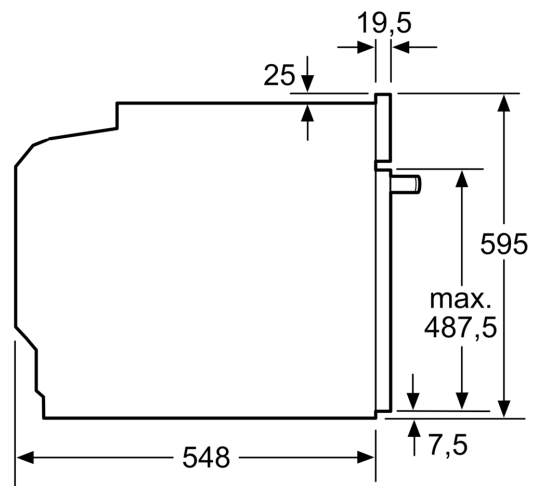

Type d'installation: Encastrable
 Système de nettoyage intégré:Hydrolyse
 Taille de la niche d'encastrement:585-595 x 560-568 x 550 mm
 Dimensions du l'appareil (HxLxP): 595x594x548 mm
 Dimensions du produit emballé: 675 x 660 x 690 mm
 Matériau du bandeau:Verre
 Matériau de la porte: Verre
 Poids net: 34.2 kg
 Volume utile du four: 71 l
 Contrôle de température: Mécanique
 Nombre de lampe(s): 1
 Longueur du cordon électrique: 120.0 cm
 Code EAN: 4242003955932
 Nombre de cavités - (2010/30/CE): 1
 Classe d'efficacité énergétique: A+: efficace
 Energy consumption per cycle conventional (2010/30/EC):0.94 kWh/cycle
 Energy consumption per cycle forced air convection (2010/30/EC):
 0.69 kWh/cycle
 Indice de classe énergétique - NOUVEAU (2010/30/CE): 81.2 %
 Puissance de raccordement: 3600 W
 Intensité: 16 A
 Tension: 220-240 V
 Fréquence:50; 60 Hz
 Type de prise: Prise Gardy avec fil de terre
 Liste des accessoires inclus: 1 x tôle de cuisson émaillée, 1 x grille, 1 x lèchefrite pour pyrolyse

Informations techniques:

- Longueur du cordon d'alimentation: 120 cm
- Puissance totale de raccordement: 3.6 kW
- Tension nominale: 220 - 240 V
- Dimensions appareil (HxLxP): 595 x 594 x 548 mm
- Dimensions d'encastrement (HxLxP): 585-595 x 560-568 x 550 mm
- Veuillez vous référer aux dimensions fournies dans le schéma d'installation.

Dimensions:

**iQ300, Four encastrable, 60 x 60
cm, Inox
HB314G0S3**

Mesures en mm

A: 19,5 mm
B: Espace pour le raccordement de
l'appareil 320 x 115 mm

Montage avec une table de cuisson.

Mesures en mm