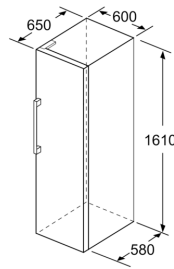

#### Dimensions

- Dimensions de l'appareil (H x L x P): 161 x 60 x 65 cm

- a Hauteur
- b Largeur
- c Profondeur la porte fermée sans poignée et sans pièce d'écartement
- d Profondeur du meuble sans pièce d'écartement
- e Largeur porte ouverte sans poignée
- f Profondeur la porte ouverte sans poignée et sans pièce d'écartement

Mesures en cm

Mesures en mm