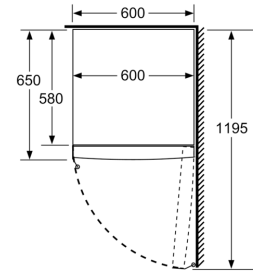

#### Dimensions

- Dimensions de l'appareil (H x L x P): 161 x 60 x 65 cm

- a Hauteur
- b Largeur
- c Profondeur la porte fermée sans poignée et sans pièce d'écartement
- d Profondeur du meuble sans pièce d'écartement
- e Largeur porte ouverte sans poignée
- f Profondeur la porte ouverte sans poignée et sans pièce d'écartement

Mesures en cm

Mesures en mm