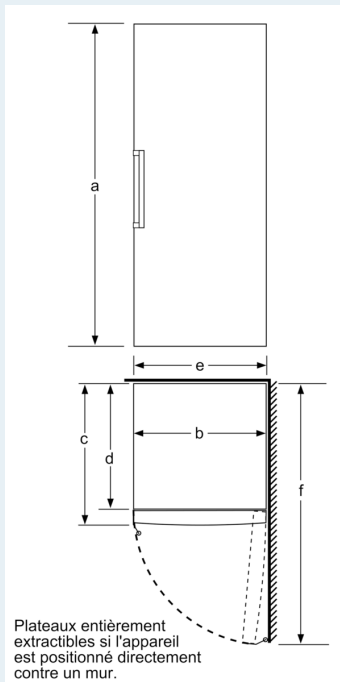

Accessoires

- Accumulateur de froid
- bac à glaçons

Informations techniques

- Charnières de porte à droite, réversibles
- Pieds réglables en hauteur à l'avant, roulettes à l'arrière
- Ouverture de porte sans débord (à 90°). Pas besoin d'espace dans les cotés de l'appareil.
- Classe climatique : SN-T
- Puissance de raccordement: 120 W
- Tension 220 - 240 V

Dimensions

- Dimensions de l'appareil (H x L x P): 191 x 70 x 78 cm

iQ500, Congélateur pose libre, 191 x 70 cm, Blanc GS58NAWEV

Dessins sur mesure

	a	b	c	d	e	f
KSW36, GSD36	187					
KSV36, KSF36, GSN36, GSV36	186					
KSV33, GSN33, GSV33	176	60	65	58	60	119.5
KSV29, GSN29, GSV29	161					
GSV24	146					
GSN51	161					
GSN54	176	70	78	70	70	142
GSN58	191					

- a Hauteur
- b Largeur
- c Profondeur la porte fermée sans poignée et sans pièce d'écartement
- d Profondeur du meuble sans pièce d'écartement
- e Largeur porte ouverte sans poignée
- f Profondeur la porte ouverte sans poignée et sans pièce d'écartement

Mesures en cm