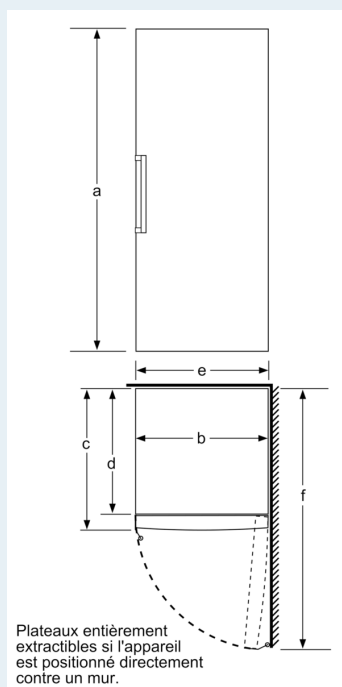

Accessoires

- Accumulateur de froid

Informations techniques

- Charnières de porte à droite, réversibles
- Pieds réglables en hauteur à l'avant, roulettes à l'arrière
- Ouverture de porte sans débord (à 90°). Pas besoin d'espace dans les cotés de l'appareil.
- Classe climatique : SN-T
- Puissance de raccordement: 120 W
- Tension 220 - 240 V

Accessoires optionnels

Dimensions

- Dimensions de l'appareil (H x L x P): 191 x 70 x 78 cm

iQ500, Congélateur pose libre, 191 x 70 cm, Blanc GS58NAWDV

Dessins sur mesure

	a	b	c	d	e	f
KSW36, GSD36	187					
KSV36, KSF36, GSN36, GSV36	186					
KSV33, GSN33, GSV33	176	60	65	58	60	119.5
KSV29, GSN29, GSV29	161					
GSV24	146					
GSN51	161					
GSN54	176	70	78	70	70	142
GSN58	191					

- a Hauteur
 - b Largeur
 - c Profondeur la porte fermée sans poignée et sans pièce d'écartement
 - d Profondeur du meuble sans pièce d'écartement
 - e Largeur porte ouverte sans poignée
 - f Profondeur la porte ouverte sans poignée et sans pièce d'écartement
- Mesures en cm