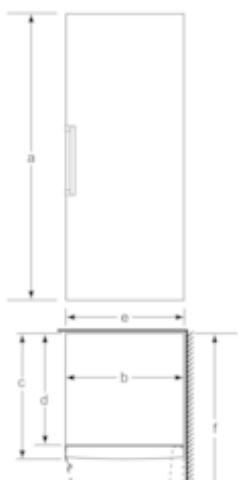

Accessoires

- 2 x accumulateur de froid, 1 x bac à glaçons

Informations techniques

- Dimensions de l'appareil (H x L x P): 176 x 70 x 78 cm
- Classe climatique: SN-T

iQ500, surgélateur pose libre, 176 x 70 cm, Blanc GS54NAW30

Dessins sur mesure

	a	b	c	d	e	f
KSW36, GSO36	187					
KSV36, KSF36, GSN36, GSV36	186					
KSV33, GSN33, GSV33	176	60	65	58	60	119.5
KSV29, GSN29, GSV29	161					
GSV24	146					
GSN51	161					
GSN54	176	70	78	70	70	142
GSN58	191					

- a) Hauteur
 - b) Largeur
 - c) Profondeur la porte fermée sans poignée et sans pièce d'écartement
 - d) Profondeur du meuble sans pièce d'écartement
 - e) Largeur porte ouverte sans poignée
 - f) Profondeur la porte ouverte sans poignée et sans pièce d'écartement
- Mesures en cm