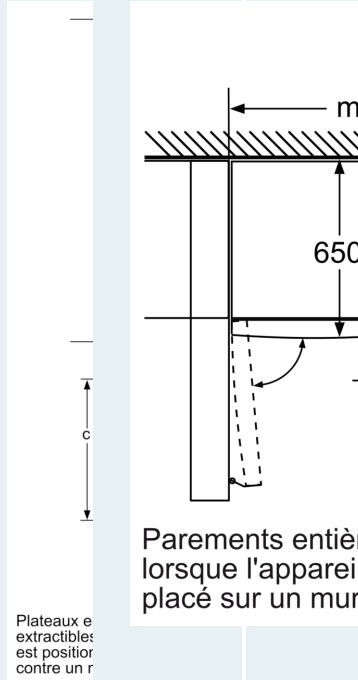

Accessoires

- Accessoires: 2 x accumulateur de froid

Informations techniques

- Charnières de porte à droite, réversibles
- Pieds réglables en hauteur à l'avant, roulettes à l'arrière
- Ouverture de porte sans débord (à 90°). Pas besoin d'espace dans les cotés de l'appareil.
- Classe climatique : SN-T
- Puissance de raccordement: 90 W
- Tension 220 - 240 V

Dimensions

- Dimensions de l'appareil (H x L x P): 186 x 60 x 65 cm

iQ300, congélateur pose libre,
186 x 60 cm, Blanc
GS36VVWEV

KSW36, GSD36
KSV36, KSF36, GSN36, GSV36
KSV33, GSN33, GSV33
KSV29, GSN29, GSV29
GSV24
GSN51
GSN54
GSN58
a Hauteur
b Largeur
c Profondeur la porte fermée s
d Profondeur du meuble sans p
e Largeur porte ouverte sans p
f Profondeur la porte ouverte s