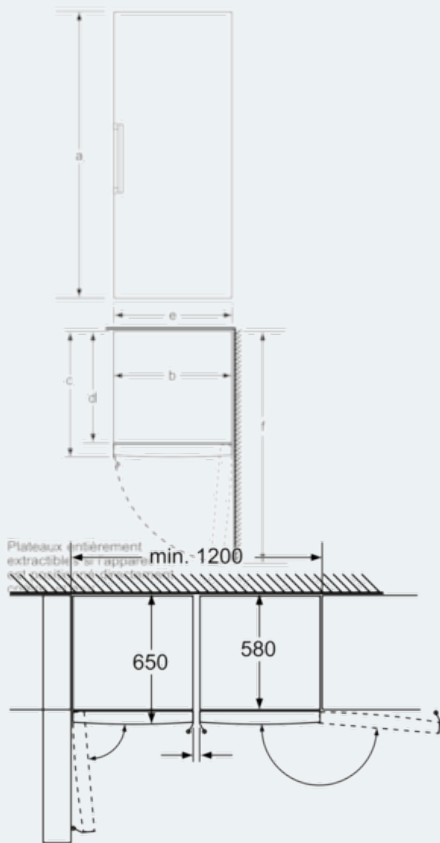

##### Informations techniques

- Dimensions de l'appareil (H x L x P): 186 x 60 x 65 cm
- Classe climatique: SN-T

**iQ300**  
**GS36NVW30**  
**Surgélateur armoire**  
**Blanc**

Dessins sur mesure

Panels entièrement amovibles  
 lorsque l'appareil est directement  
 placé sur un mur. Mesures en mm