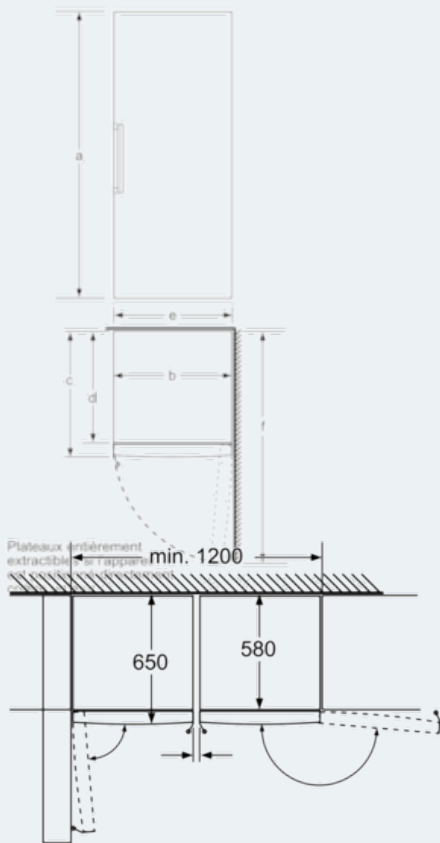

Accessoires

- 2 x accumulateur de froid, 1 x bac à glaçons

Informations techniques

- Dimensions de l'appareil (H x L x P): 186 x 60 x 65 cm
- Classe climatique: SN-T

iQ300
GS36NVI30
Surgélateur armoire
Inox antiFingerprint

Dessins sur mesure

Parements entièrement amovibles
 lorsque l'appareil est directement
 placé sur un mur. Mesures en mm

	a	b	c	d	e	f
KSW36, GSD36	187					
KSV36, KSF36, GSN36, GSV36	186					
KSV33, GSN33, GSV33	176	60	65	58	60	119.5
KSV29, GSN29, GSV29	161					
GSV24	146					
GSN51	161					
GSN54	176	70	78	70	70	142
GSN58	191					

- a) Hauteur
 - b) Largeur
 - c) Profondeur la porte fermée sans poignée et sans pièce d'écartement
 - d) Profondeur du meuble sans pièce d'écartement
 - e) Largeur porte ouverte sans poignée
 - f) Profondeur la porte ouverte sans poignée et sans pièce d'écartement
- Mesures en cm