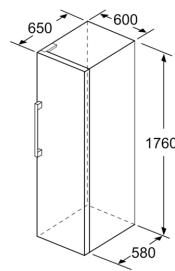

**Dimensions**

- Dimensions de l'appareil (H x L x P): 176 x 60 x 65 cm

**iQ300, congélateur pose libre,  
176 x 60 cm, Blanc  
GS33NVWEP**

	a	b	c	d	e	f
KSW36, GSD36	187					
KSV36, KSF36, GSN36, GSV36	186					
KSV33, GSN33, GSV33	176	60	65	58	60	119.5
KSV29, GSN29, GSV29	161					
GSV24	146					
GSN51	161					
GSN54	176	70	78	70	70	142
GSN58	191					

- a Hauteur
- b Largeur
- c Profondeur la porte fermée sans poignée et sans pièce d'écartement
- d Profondeur du meuble sans pièce d'écartement
- e Largeur porte ouverte sans poignée
- f Profondeur la porte ouverte sans poignée et sans pièce d'écartement

Mesures en cm

Mesures en mm