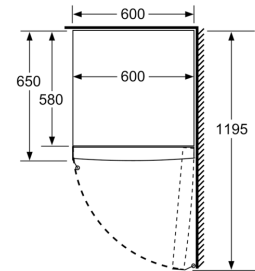

**Dimensions**

- Dimensions de l'appareil (H x L x P): 176 x 60 x 65 cm

**iQ300, congélateur pose libre,  
176 x 60 cm, Blanc  
GS33NVWEP**

	a	b	c	d	e	f
KSW36, GSD36	187					
KSV36, KSF36, GSN36, GSV36	186					
KSV33, GSN33, GSV33	176	60	65	58	60	119.5
KSV29, GSN29, GSV29	161					
GSV24	146					
GSN51	161					
GSN54	176	70	78	70	70	142
GSN58	191					

- a Hauteur
- b Largeur
- c Profondeur la porte fermée sans poignée et sans pièce d'écartement
- d Profondeur du meuble sans pièce d'écartement
- e Largeur porte ouverte sans poignée
- f Profondeur la porte ouverte sans poignée et sans pièce d'écartement

Mesures en cm

Mesures en mm