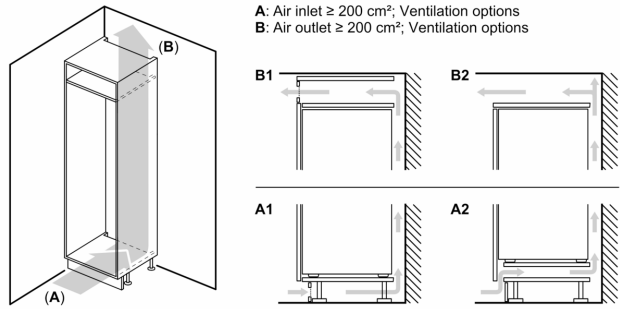

Dimensions

- Dimensions de l'appareil (H x L x P): 177.2 x 55.8 x 54.5 cm
- Dimensions de la niche (H x L x P): 177.5 x 56 x 55 cm

Informations techniques

- Charnières de porte à gauche, réversibles
- Classe climatique : SN-T

Accessoires

- tiroir à baies et à glaçons
- bac à glaçons

Options spécifiques au pays

- Sur base des résultats d'un test standard de 24 heures.
Consommation réelle en fonction de l'usage/position de l'appareil.

iQ700, Congélateur intégrable, 177.2 x 55.8 cm, Charnières plates SoftClose GI81NHCE0

Dessins sur mesure

Poids maximal admissible des façades de l'appareil

Les façades d'appareils montés qui dépassent le poids autorisé peuvent provoquer des dommages et entraîner un dysfonctionnement des charnières