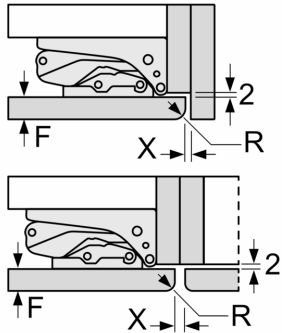

Δ Poids
 A: Hauteur de la porte de l'appareil, charnières comprises, en mm
 B: Charnière non amortie, façade de l'appareil en kg
 C: Charnière amortie, façade de l'appareil en kg
 D: Charge supplémentaire possible en kg avec le kit de charge lourde

A	B	C	D
1500-1750	22	22	
720-1400	19	19	B+5 / C+5
A1	15	19	
A2	15	19	

Dessins sur mesure

Mesures en mm

Poids maximum autorisé des façades de meubles

Les portes de meubles montées qui dépassent le poids autorisé peuvent endommager la charnière et nuire à son fonctionnement.

T : hauteur de porte de l'appareil incluse	charnière non amortie, Porte en kg :	charnière amortie, Porte en kg :
Charnières en mm : 1500-1750	22	22

Mesures en mm

Recommandation de dimension d'espace libre pour charnière plate

F	R	X
16-19	0-3	2,5
20	0-1	3
	2-3	2,5
21	0-1	3
	2-3	2,5
22	0	4
	1	3,5
	2-3	3

Les dimensions d'espace libre recommandées dans le tableau doivent être respectées afin d'assurer une ouverture sans collision des portes de l'appareil, et d'éviter ainsi d'endommager les meubles de cuisine.