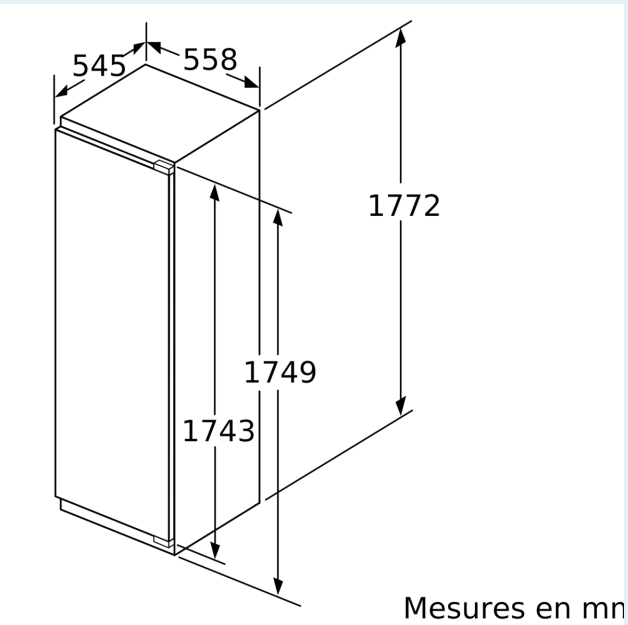

Poids maximal admissible des façades de l'appareil

Les façades d'appareils montés qui dépassent le poids autorisé peuvent provoquer des dommages et entraîner un dysfonctionnement des charnières

Δ Poids
A: Hauteur de la porte de l'appareil, charnières comprises, en mm
B: Charnière non amortie, façade de l'appareil en kg
C: Charnière amortie, façade de l'appareil en kg
D: Charge supplémentaire possible en kg avec le kit de charge lourde

A	B	C	D
1500-1750	22	22	
720-1400	19	19	B+5 / C+5
A1	15	19	
A2	15	19