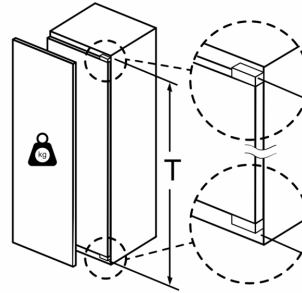

Dimensions

- Dimensions de l'appareil (H x L x P): 177.2 x 55.8 x 54.5 cm
- Dimensions de la niche (H x L x P): 177.5 x 56 x 55 cm

Informations techniques

- Charnières de porte à gauche, réversibles
- Classe climatique : SN-T

A	B	C	D
1500-1750	22	22	
720-1400	19	19	B+5 / C+5
A1	15	19	
A2	15	19	

Dessins sur mesure

Mesures en mm

Poids maximum autorisé des façades de meubles

Les portes de meubles montées qui dépassent le poids autorisé peuvent endommager la charnière et nuire à son fonctionnement.

T : hauteur de porte de l'appareil incluse	charnière non amortie, Porte en kg :	charnière amortie, Porte en kg :
Charnières en mm : 1500-1750	22	22

Mesures en mm

Recommandation de dimension d'espace libre pour charnière plate

F	R	X
16-19	0-3	2,5
20	0-1	3
	2-3	2,5
21	0-1	3
	2-3	2,5
22	0	4
	1	3,5
	2-3	3

Les dimensions d'espace libre recommandées dans le tableau doivent être respectées afin d'assurer une ouverture sans collision des portes de l'appareil, et d'éviter ainsi d'endommager les meubles de cuisine.