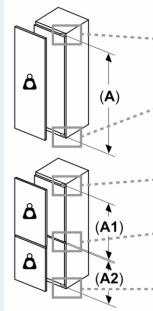

## Dimensions

- Dimensions de l'appareil (H x L x P): 87.4 x 55.8 x 54.5 cm
- Dimensions de la niche (H x L x P): 88 x 56 x 55 cm

## Informations techniques

- Charnières de porte à droite, réversibles
- Classe climatique : SN-T
- Puissance de raccordement: 90 W
- Tension 220 - 240 V

## Accessoires

- bac à glaçons

iQ500, Congélateur intégrable,  
87.4 x 55.8 cm, Charnières plates  
SoftClose  
GI21VADE0

Dessins sur mesure

Sortie d'air  
min. 200 cm

Ventilation  
dans le socle  
min. 200 cm

Mesures en  
Recommander  
libre pour c

Les dimens  
dans le tab  
d'assurer u  
portes de l'  
d'endomm