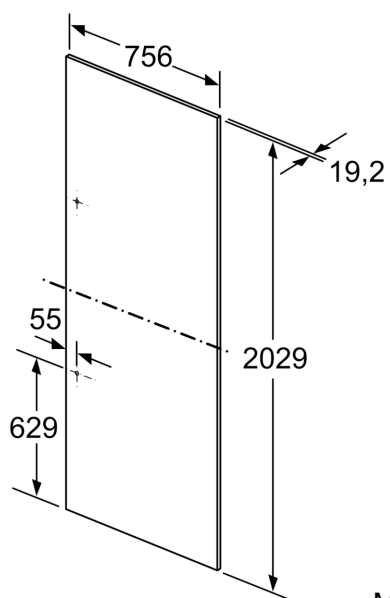

Portes décoratives FI30Z090

Équipement

Données techniques

Dimensions du produit emballé: 110 x 980 x 2170 mm
Dimensions de la palette (mm):82.0 x 80.0 x 120.0
Colisage par palette: 6
Poids net: 24.1 kg
Poids brut:35.4 kg
Code EAN: 4242003402917

Portes décoratives FI30Z090

Dessins sur mesure

Mesures en mm