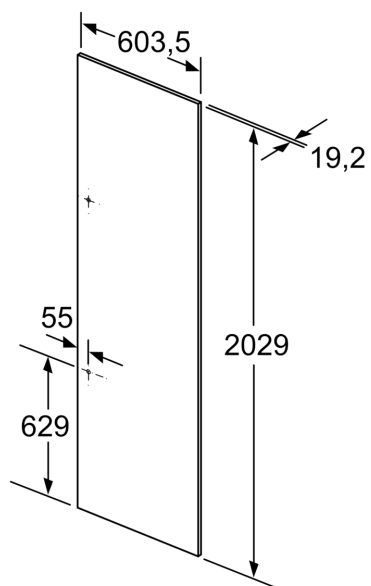

Porte décorative FI24Z090

Équipement

Données techniques

Dimensions du produit emballé: 115 x 840 x 2170 mm
Dimensions de la palette (mm):80.0 x 80.0 x 120.0
Colisage par palette: 6
Poids net: 19.0 kg
Poids brut:29.0 kg
Code EAN: 4242003402900

Porte décorative
FI24Z090

Dessins sur mesure

Mesures en mm