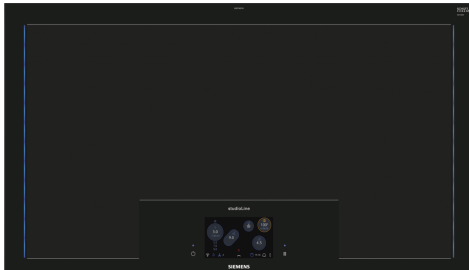

iQ700, Table de cuisson à induction, 90 cm, Noir EZ977KZY1E

Accessoires en option

HZ32WA00 ; HZ390011 Bräter aus Edelstahl, induktionsgeeignet, HZ390012 Bräter aus Edelstahl für Induktion, HZ390210 POELE 14,5 CM, HZ390220 POELE 19 CM, HZ390230 POELE 22 CM, HZ390240 Paella pan Ø 31 cm, HZ390250 POELE 28 CM POUR TABLE SENSOR, HZ39050 Capteur de cuisson, HZ390512 PLAT TEPPAN YAKI, HZ394301 BARRETTES DE JONCTION, HZ9ES100 Espresso maker 4 cups, HZ9FE280 Poêle à frire Ø 18 / 28 cm, HZ9SE030 Set de 2 casseroles et 1 poêle à frire, HZ9SE040 BATTERIE CUISINE 4 PCS, HZ9SE060 6 pieces Set

La table de cuisson freeInduction Plus avec activeLight Plus et Home Connect pour une flexibilité maximale.

- ✓ Display couleur TFT Plus: montre la position, la taille et la forme de la casserole directement sur l'écran et rend la commande très intuitive.
- ✓ activeLight: des lignes lumineuses bleues sur les côtés de la table de cuisson pour une visualisation intuitive de la chaleur et des paramètres sélectionnés.
- ✓ Home Connect : intégrez votre table de cuisson dans la cuisine intelligente.
- ✓ Le cookingSensor Plus est un système intelligent qui empêche la "surcuisson" grâce à un contrôle précis de la température.
- ✓ powerMove Pro: adaptez la puissance en 5 étapes en déplaçant la casserole.

Équipement

Données techniques

Nom du produit / famille de produit: Foyer en céramique
 Type d'installation: Encastrable
 Apport d'énergie: Électrique
 Nombre total de positions pouvant être utilisées simultanément: 6
 Taille de la niche d'encastrement:61 x 880-880 x 490-500 mm
 Largeur:912 mm
 Dimensions du produit:61 x 912 x 520 mm
 Dimensions du produit emballé: 152 x 1081 x 636 mm
 Poids net: 29.9 kg
 Poids brut:33.5 kg
 Témoin de chaleur résiduelle: Indépendant
 Emplacement du bandeau de commande: Avant
 Couleur de la surface: Noir
 Longueur du cordon électrique: 150.0 cm
 Code EAN: 4242003784006
 Tension: 220-240 V
 Fréquence:50; 60 Hz