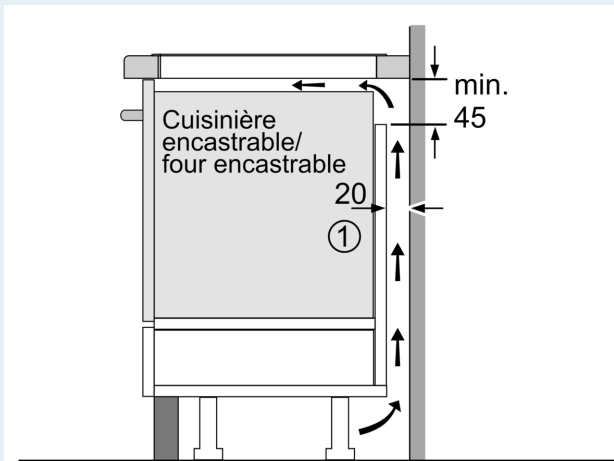

Design

- studioLine, Baguettes Black
- studioLine impression exclusive : design minimaliste grâce à une impression plus sombre des zones de cuisson.

Sécurité

- Digital 3-step: indique quelles zones de cuisson sont encore très chaudes ou chaudes.
- Sécurité enfants: empêche l'activation involontaire de la table de cuisson.
- Fonction pause: interrompre le processus de chauffage, par exemple pour répondre à la porte.
- Interrupteur général: éteignez toutes les zones de cuisson d'une simple pression sur un bouton.
- Coupure de sécurité: pour des raisons de sécurité, la zone de cuisson s'arrête après un temps prédéfini sans interaction (personnalisable).

Installation

- Dimensions de l'appareil (HxLxP): 61 x 812 x 520
- Dimensions d'encastrement (HxLxP): 61 x 750 x (490 - 500)
- Epaisseur minimale du plan de travail: 16 mm
- Puissance de raccordement : 7400 W
- Fonction de gestion d'énergie: limite la puissance maximale si nécessaire (dépend de la protection par fusible de l'installation électrique).
- Câble de raccordement : Cordon d'alimentation 150 cm, Câble de raccordement inclus

Accessoires

- baguette d'ajustement 750 - 780 mm, Capteur sans fil cookingSensor Plus inclus

iQ700, Table de cuisson à induction, 80 cm, Noir, Encastrable avec cadre EZ877KZY1E

① Prévoir une fente d'aération