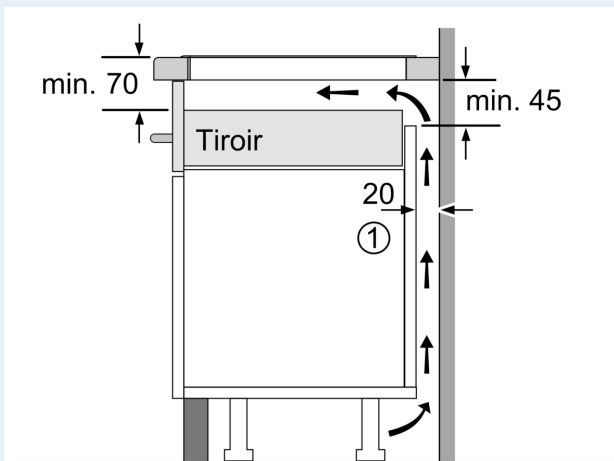

Installation

- Dimensions de l'appareil (HxLxP): 61 x 812 x 520
- Dimensions d'encastrement (HxLxP): 61 x 750 x (490 - 500)
- Epaisseur minimale du plan de travail: 16 mm
- Puissance de raccordement : 7400 W
- Fonction de gestion d'énergie: limite la puissance maximale si nécessaire (dépend de la protection par fusible de l'installation électrique).
- Câble de raccordement : Cordon d'alimentation 150 cm, Câble de raccordement inclus

Accessoires

- baguette d'ajustement 750 - 780 mm, Capteur sans fil cookingSensor Plus inclus

iQ700, Table de cuisson à induction, 80 cm, Noir, Encastrable avec cadre EZ877KZY1E

① Prévoir une fente d'aération

Mesures en mm

Mesures en mm

① Prévoir une fente d'aération.

Mesures en mm