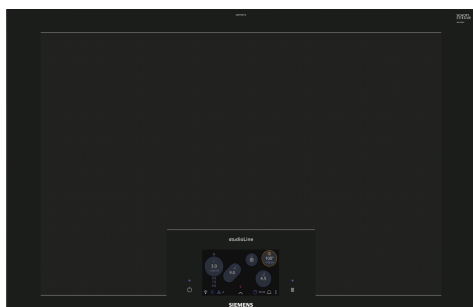

iQ700, Table de cuisson à induction, 80 cm, Noir, Encastrable avec cadre EZ877KZY1E

HZ9SE030 Set de 2 casseroles et 1 poêle à frire, HZ9SE040 BATTERIE CUISINE 4 PCS, HZ9SE060 6 pieces Set, HZ32WA00 ;, HZ390011 Bräter aus Edelstahl, induktionsgeeignet, HZ390012 Bräter aus Edelstahl für Induktion, HZ390210 POELE 14,5 CM, HZ390220 POELE 19 CM, HZ390230 POELE 22 CM, HZ390240 Paella pan Ø 31 cm, HZ390250 POELE 28 CM POUR TABLE SENSOR, HZ39050 Capteur de cuisson, HZ390512 PLAT TEPPAN YAKI, HZ394301 BARRETTES DE JONCTION, HZ9ES100 Espresso maker 4 cups, HZ9FE280 Poêle à frire Ø 18 / 28 cm

La table de cuisson freeInduction Plus avec Home Connect pour une flexibilité maximale.

- ✓ Display couleur TFT Plus: montre la position, la taille et la forme de la casserole directement sur l'écran et rend la commande très intuitive.
- ✓ Home Connect : intégrez votre table de cuisson dans la cuisine intelligente.
- ✓ Le cookingSensor Plus est un système intelligent qui empêche la "surcuisson" grâce à un contrôle précis de la température.
- ✓ powerMove Pro: adaptez la puissance en 5 étapes en déplaçant la casserole.
- ✓ Retient les réglages de chaleur de chaque poêle lorsque vous les déplacez librement à travers la table de cuisson - flexMotion.

iQ700, Table de cuisson à induction, 80 cm, Noir, Encastrable avec cadre EZ877KZY1E

- Table de cuisson de 80 cm: surface pour 5 casseroles et poêles. 80 cm: surface pour 5 casseroles et poêles.

Flexibilité des zones de cuisson