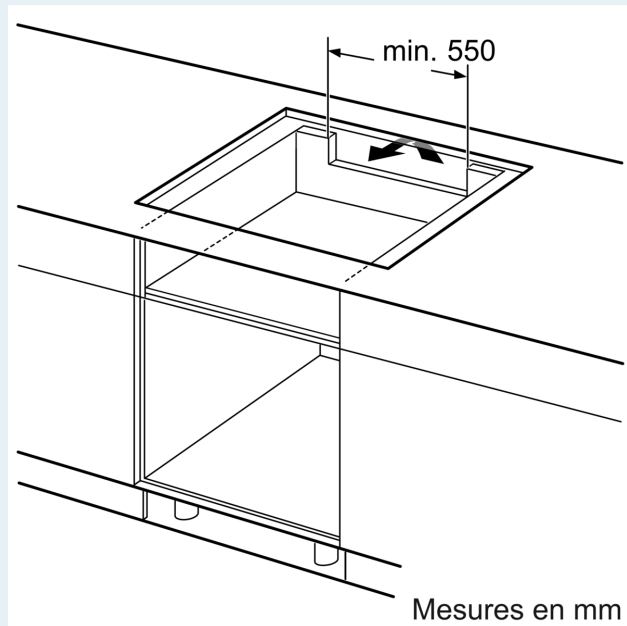

Nom du produit / famille de produit: Foyer en céramique
 Type de pose:Encastrable
 Apport d'énergie:Électrique
 Nombre total de positions pouvant être utilisées simultanément: 5
 Taille de la niche d'encastrement:61 x 750-780 x 490-500 mm
 Largeur:812 mm
 Dimensions du produit:61 x 812 x 520 mm
 Dimensions du produit emballé:152 x 951 x 636 mm
 Poids net:24.8 kg
 Poids brut:28.2 kg
 Témoin de chaleur résiduelle: Indépendant
 Emplacement du bandeau de commande: Avant
 Couleur de la surface: Noir
 Longueur du cordon électrique:150.0 cm
 Code EAN:4242003783986
 Tension:220-240 V
 Fréquence:60; 50 Hz

Installation

- Dimensions de l'appareil (HxLxP): 61 x 812 x 520
- Dimensions d'encastrement (HxLxP): 61 x 750 x (490 - 500)
- Epaisseur minimale du plan de travail: 16 mm
- Puissance de raccordement : 7400 W
- Fonction de gestion d'énergie: limite la puissance maximale si nécessaire (dépend de la protection par fusible de l'installation électrique).
- Câble de raccordement : Cordon d'alimentation 150 cm, Câble de raccordement inclus

Accessoires

- baguette d'ajustement 750 - 780 mm, Capteur sans fil cookingSensor Plus inclus

iQ700, Table de cuisson à induction, 80 cm, Noir, Encastrable avec cadre EZ877KZY1E

① Prévoir une fente d'aération

Mesures en mm

Mesures en mm

① Prévoir une fente d'aération.

Mesures en mm