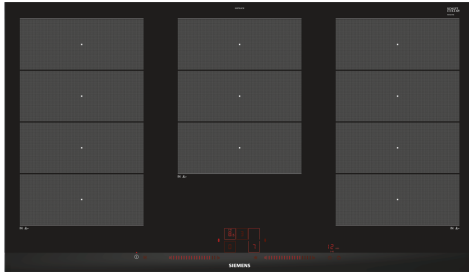

iQ700, Table de cuisson à induction, 90 cm, Noir, Encastrable avec cadre EX975LXC1E

HZ32WA00 :, HZ390011 Bräter aus Edelstahl, induktionsgeeignet, HZ390012 Bräter aus Edelstahl für Induktion, HZ390090 WOK, HZ390210 POELE 14,5 CM, HZ390220 POELE 19 CM, HZ390230 POELE 22 CM, HZ390512 PLAT TEPPAN YAKI, HZ390522 GRIL FONTE 40X20 CM, HZ394301 BARRETTES DE JONCTION, HZ9ES100 Espresso maker 4 cups, HZ9FE280 Poêle à frire Ø 18 / 28 cm, HZ9FF010 PLAT A ROTIR POUR TABLE INDUCTION, HZ9FF030 SET DE RECIPIENTS PR INDUCTION 3PCS, HZ9FF040 SET DE RECIPIENTS PR INDUCTION 4PCS, HZ9SE030 Set de 2 casseroles et 1 poêle à frire, HZ9SE040 BATTERIE CUISINE 4 PCS, HZ9SE060 6 pieces Set, HZ9TY010 Teppan Yaki

Nom du produit / famille de produit: Foyer en céramique
 Type d'installation: Encastrable
 Apport d'énergie: Électrique
 Nombre total de positions pouvant être utilisées simultanément: 5
 Taille de la niche d'encastrement: 51 x 880-880 x 490-500 mm
 Largeur: 912 mm
 Dimensions du produit: 51 x 912 x 520 mm
 Dimensions du produit emballé: 126 x 1073 x 603 mm
 Poids net: 20.2 kg
 Poids brut: 24.0 kg
 Témoin de chaleur résiduelle: Indépendant
 Emplacement du bandeau de commande: Avant
 Matériau de base de la surface: Vitrocéramique
 Couleur de la surface: Noir, Alu., brossé
 Longueur du cordon électrique: 110.0 cm
 Code EAN: 4242003692301
 Tension: 220-240 V
 Fréquence: 50; 60 Hz

iQ700, Table de cuisson à induction, 90 cm, Noir, Encastrable avec cadre EX975LXC1E

① Prévoir une fente d'aération.

① Prévoir une fente d'aération