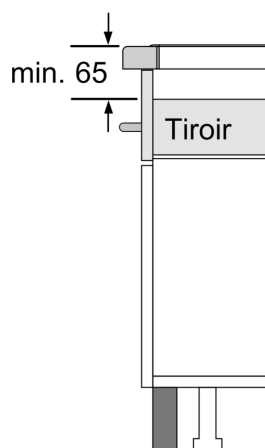

iQ700, Table de cuisson à induction, 90 cm, Noir, Encastrable avec cadre EX975LXC1E

HZ32WA00 :, HZ390011 Bräter aus Edelstahl, induktionsgeeignet, HZ390012 Bräter aus Edelstahl für Induktion, HZ390090 WOK, HZ390210 POELE 14,5 CM, HZ390220 POELE 19 CM, HZ390230 POELE 22 CM, HZ390512 PLAT TEPPAN YAKI, HZ390522 GRIL FONTE 40X20 CM, HZ394301 BARRETTES DE JONCTION, HZ9ES100 Espresso maker 4 cups, HZ9FE280 Poêle à frire Ø 18 / 28 cm, HZ9FF010 PLAT A ROTIR POUR TABLE INDUCTION, HZ9FF030 SET DE RECIPIENTS PR INDUCTION 3PCS, HZ9FF040 SET DE RECIPIENTS PR INDUCTION 4PCS, HZ9SE030 Set de 2 casseroles et 1 poêle à frire, HZ9SE040 BATTERIE CUISINE 4 PCS, HZ9SE060 6 pieces Set, HZ9TY010 Teppan Yaki

Nom du produit / famille de produit: Foyer en céramique
 Type d'installation: Encastrable
 Apport d'énergie: Électrique
 Nombre total de positions pouvant être utilisées simultanément: 5
 Taille de la niche d'encastrement: 51 x 880-880 x 490-500 mm
 Largeur: 912 mm
 Dimensions du produit: 51 x 912 x 520 mm
 Dimensions du produit emballé: 126 x 1073 x 603 mm
 Poids net: 20.2 kg
 Poids brut: 24.0 kg
 Témoin de chaleur résiduelle: Indépendant
 Emplacement du bandeau de commande: Avant
 Matériau de base de la surface: Vitrocéramique
 Couleur de la surface: Noir, Alu., brossé
 Longueur du cordon électrique: 110.0 cm
 Code EAN: 4242003692301
 Tension: 220-240 V
 Fréquence: 50; 60 Hz

iQ700, Table de cuisson à induction, 90 cm, Noir, Encastrable avec cadre EX975LXC1E

① Prévoir une fente d'aération.

① Prévoir une fente d'aération