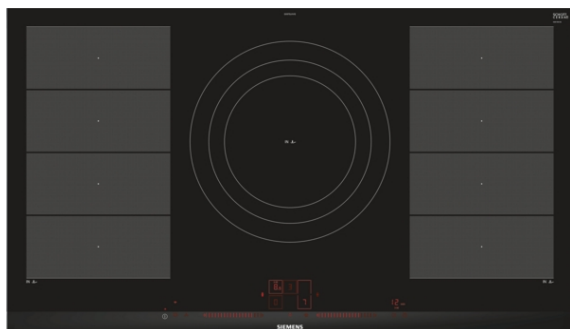

iQ700, Table de cuisson à induction, 90 cm, avec cadre EX975LVV1E

La table de cuisson flexInduction - pour plus de flexibilité lorsque vous cuisinez.

- ✓ flexInduction : la zone de cuisson intelligente qui s'adapte aux formats de vos casseroles.
- ✓ Espace suffisant pour des casseroles et faitouts extra-larges grâce à la zone XXL de 32 cm.
- ✓ Bandeau dual lightSlider : contrôlez la cuisson du bout des doigts.
- ✓ S'informer sur votre table de cuisson, où que vous soyez - grâce à l'appli Home Connect sur smartphone ou tablette.
- ✓ fryingSensor Plus : ne faites plus jamais brûler vos aliments.

Témoin de chaleur résiduelle : Indépendant

Emplacement du bandeau de commande : Devant de la table

Matériau de base de la surface : Vitrocéramique

Couleur de la surface : Alu., brossé, Noir

Longueur du cordon électrique : 110 cm

Installation

- Dimensions de l'appareil (HxLxP): 51 x 912 x 520
- Dimensions d'encastrement (HxLxP): 51 x 880 x (490 - 500)
- Epaisseur minimale du plan de travail: 16 mm
- Puissance de raccordement : 11100 W
- Fonction de gestion d'énergie: limite la puissance maximale si nécessaire (dépend de la protection par fusible de l'installation électrique).
- Câble de raccordement : 110 cm, Câble de raccordement inclus
- Cette table de cuisson ne peut être raccordée en triphasé (3x 230V) sans neutre.