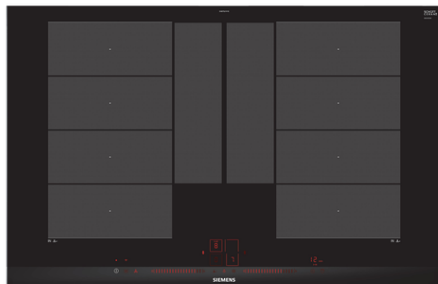

## iQ700, Table de cuisson à induction, 80 cm, Noir EX875LYV1E