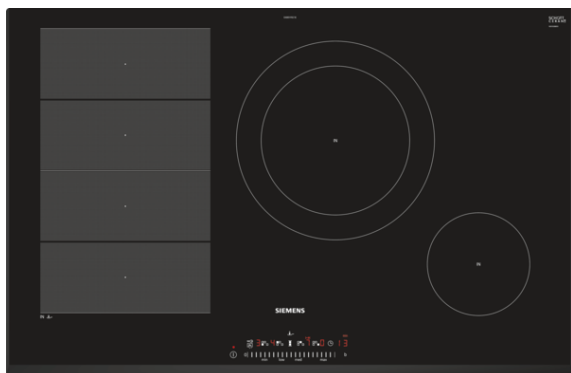

iQ700, Table de cuisson à induction, 80 cm, Noir EX851FEC1E

- ✓ Grâce au touchSlider, la température peut être activée et contrôlée directement d'une simple pression ou d'un glissement du doigt.
- ✓ Grâce à la fonction powerBoost, le temps de préchauffage est jusqu'à 50% plus rapide.
- ✓ Grâce à la minuterie avec coupure automatique, la zone de cuisson se coupe automatiquement lorsque le temps de cuisson est écoulé.
- ✓ La technologie à induction : pour une cuisson plus rapide, sûre et facile à nettoyer.

Équipement

Données techniques

Nom commercial de la Gamme : Foyer en vitrocéramique
 Type de construction : Encastrable
 Type d'énergie : Électricité
 Combien de foyers peuvent-ils être utilisés simultanément ? : 4
 Taille de la niche d'encastrement (mm) : 51 x 750-750 x 490-500
 Largeur (mm) : 802
 Dimensions du produit (mm) : 51 x 802 x 522
 Dimensions du produit emballé (mm) : 126 x 953 x 603
 Poids net (kg) : 15,216
 Poids brut (kg) : 16,8
 Témoin de chaleur résiduelle : Indépendant
 Emplacement du bandeau de commande : Devant de la table
 Matériau de base de la surface : Vitrocéramique
 Couleur de la surface : Noir
 Certificats de conformité : AENOR, CE
 Longueur du cordon électrique (cm) : 110
 Code EAN : 4242003698105
 Puissance maximum de raccordement électrique (W) : 7400
 Tension (V) : 220-240
 Fréquence (Hz) : 60; 50

Accessoires en option

HZ9SE030
 HZ390522 GRIL FONTE 40X20 CM
 HZ390512 PLAT TEPPAN YAKI
 HZ390230
 HZ390220
 HZ390210
 HZ390090
 HZ390012
 HZ390011

iQ700, Table de cuisson à induction, 80 cm, Noir EX851FEC1E

Design:

- Commande par capteurs mono touchSlider
- U-Facette design

Dimensions:

- Epaisseur minimale du plan de travail: 1.6 cm
- Dimensions de l'appareil (LxP): 802 x 522 mm
- Dimensions d'encastrement (HxLxP): 51 x 750 x 490 mm
- Puissance de raccordement: 7.4 kW