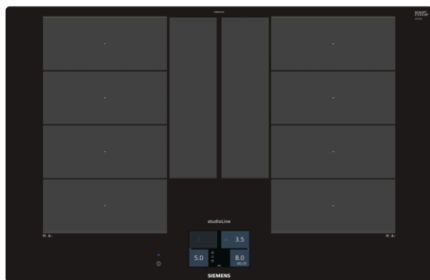

iQ700, Table de cuisson à induction, 80 cm, EX807KYY1E

Accessoires intégrés

1 x sonde de température sans corde

Accessoires en option

HZ390522 GRIL FONTE 40X20 CM
HZ390512 PLAT TEPPAN YAKI
HZ39050
HZ390250 POELE 28 CM POUR TABLE SENSOR
HZ390230 POELE 22 CM
HZ390220 POELE 19 CM
HZ390210 POELE 14,5 CM
HZ390042 SET INDUCTION 4 CASSEROLES
HZ390012 Bräter aus Edelstahl für Induktion
HZ390011 Bräter aus Edelstahl, induktionsgeeignet

La table de cuisson flexInduction - pour plus de flexibilité lorsque vous cuisinez.

- ✓ flexInduction Plus adapte la zone de cuisson aux différents formats de casseroles jusqu'à 30 cm de diamètre - pour plus de flexibilité.
- ✓ powerMove Plus: contrôle intuitif grâce aux 3 zones de température distinctes - activées par effleurement.
- ✓ Grâce au nouveau display TFT FullTouch, la manipulation des fonctions de la table de cuisson devient un jeu d'enfant.
- ✓ Home Connect : informations sur la table de cuisson, plus de question à se poser - avec l'application Home Connect facilitée à utiliser.
- ✓ cookConnect system permet de contrôler les différentes fonctions de la hotte via la table de cuisson.
- ✓ Le fryingSensor Plus contrôle automatiquement la température à l'intérieur de la poêle, ainsi les aliments ne brûlent plus.
- ✓ cookingSensor Plus ready: le capteur disponible en option qui empêche la sur-cuisson et le débordement grâce au contrôle précis de la température de cuisson.

Équipement

Données techniques

Nom commercial de la Gamme : Foyer en vitrocéramique

Type de construction : Encastrable

Type d'énergie : Électricité

Combien de foyers peuvent-ils être utilisés simultanément ? : 4

Taille de la niche d'encastrement (mm) : 56 x 780-796 x 500-516

Largeur (mm) : 792

Dimensions du produit (mm) : 56 x 792 x 512

Dimensions du produit emballé (mm) : 126 x 953 x 603

Poids net (kg) : 17,288

Poids brut (kg) : 18,9

Témoin de chaleur résiduelle : Indépendant

Emplacement du bandeau de commande : Devant de la table

Couleur de la surface : Noir

Certificats de conformité : AENOR, CE

Longueur du cordon électrique (cm) : 110

Code EAN : 4242003765326

Puissance maximum de raccordement électrique (W) : 7400

Tension (V) : 220-240

Fréquence (Hz) : 60; 50

4 242003 765326