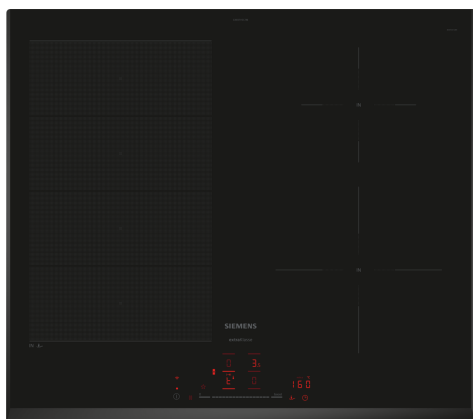

## iQ700, Table de cuisson à induction, 60 cm, Noir, Encastrable sans cadre EX651HEC1M

La table de cuisson intelligente flexInduction – pour une plus grande flexibilité lors de la cuisson et des possibilités infinies connectées par Home Connect.

- ✓ flexInduction : la zone de cuisson intelligente qui s'adapte aux formats de vos casseroles.
- ✓ Home Connect : intégrez votre table de cuisson dans la cuisine intelligente.
- ✓ Retient les réglages de chaleur de chaque poêle lorsque vous les déplacez librement à travers la table de cuisson - flexMotion.
- ✓ Contrôlez différentes fonctions de votre hotte, comme le niveau d'extraction ou l'éclairage, directement depuis votre table de cuisson (avec la hotte correspondante) – cookConnect system.
- ✓ Fonction powerBoost : jusqu'à 50 % de puissance en plus sur une zone à induction.