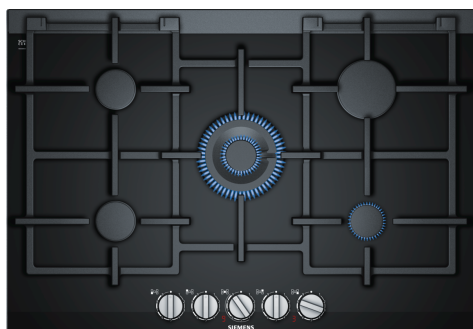

iQ700, Table de cuisson à gaz, 75 cm, Vitrocéramique, Noir ER7A6RD70

Accessoires en option

HZ298105	Simmer plate
HZ298114	Support des petites casseroles

Table gaz avec la technologie stepFlame pour un contrôle précis de la flamme en 9 niveaux de puissance.

- ✓ Technologie stepFlame : une flamme parfaitement contrôlée, avec neuf niveaux de puissance.
- ✓ Affichage digital à 7 niveaux indiquant la puissance choisie.
- ✓ Grilles de brûleurs lavables au lave-vaisselle : ne perdez plus de temps à dégraisser votre table de cuisson.
- ✓ Brûleurs design – particulièrement plats par rapport aux brûleurs standard.
- ✓ Particulièrement résistante à la chaleur et facile à entretenir – la surface vitrocéramique moderne.

Équipement

Données techniques

Nom commercial de la Gamme: Table à interrup. foyers gaz
 Type de pose:Encastrable
 Apport d'énergie: Gaz
 Nombre de zones de cuisson pouvant être utilisés simultanément: 5
 Système de commandes: Contrôle avec boutons
 Taille de la niche d'encastrement:45 x 560-562 x 490-502 mm
 Largeur:750 mm
 Dimensions du produit:47 x 750 x 520 mm
 Dimensions du produit emballé:165 x 841 x 656 mm
 Poids net:15.5 kg
 Poids brut:17.5 kg
 Témoin de chaleur résiduelle: Indépendant
 Emplacement du bandeau de commande: Avant
 Matériau de base de la surface: Vitrocéramique
 Couleur de la surface: Noir, Alu., brossé
 Couleur du cadre: Noir
 Longueur du cordon électrique:100.0 cm
 Code EAN:4242003742808
 Puissance maxi gaz:11900 W
 Intensité:3 A
 Tension:220-240 V
 Fréquence:60; 50 Hz

iQ700, Table de cuisson à gaz, 75 cm, Vitrocéramique, Noir ER7A6RD70

Équipement

Design

- Surface Verre vitrocéramique, Noir
- Facette ava+arr/Profilés latér, Alu., brossé
- Supports de casseroles en fonte avec pieds en caoutchouc
- Brûleur design - brûleur design plat: design de brûleur élégant avec moins de pièces.