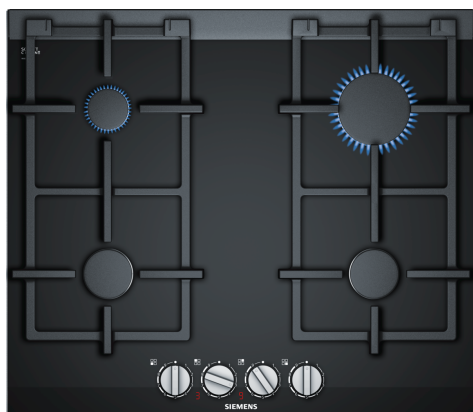

iQ700, Table de cuisson à gaz, 60 cm, Vitrocéramique, Noir ER6A6PD70

Accessoires en option

- HZ298105 Simmer plate
- HZ298114 Support des petites casseroles

Table gaz avec la technologie stepFlame pour un contrôle précis de la flamme en 9 niveaux de puissance.

- ✓ Technologie stepFlame : une flamme parfaitement contrôlée, avec neuf niveaux de puissance.
- ✓ Affichage digital à 7 niveaux indiquant la puissance choisie.
- ✓ Grilles de brûleurs lavables au lave-vaisselle : ne perdez plus de temps à dégraisser votre table de cuisson.
- ✓ Brûleurs design – particulièrement plats par rapport aux brûleurs standard.
- ✓ Particulièrement résistante à la chaleur et facile à entretenir – la surface vitrocéramique moderne.

Équipement

Données techniques

Nom du produit / famille de produit: Table de cuisson avec commandes intégrées
 Type de pose: Encastrable
 Apport d'énergie: Gaz
 Nombre total de positions pouvant être utilisées simultanément: 4
 Système de commandes: Contrôle avec boutons
 Taille de la niche d'encastrement: 45 x 560-562 x 490-502 mm
 Largeur: 602 mm
 Dimensions du produit: 47 x 602 x 520 mm
 Dimensions du produit emballé: 165 x 677 x 579 mm
 Poids net: 11.3 kg
 Poids brut: 12.5 kg
 Témoin de chaleur résiduelle: Indépendant
 Emplacement du bandeau de commande: Avant
 Matériau de base de la surface: Vitrocéramique
 Couleur de la surface: Noir, Alu., brossé
 Couleur du cadre: Noir
 Longueur du cordon électrique: 100.0 cm
 Code EAN: 4242003742754
 Puissance maxi gaz: 7700 W
 Intensité: 3 A
 Tension: 220-240 V
 Fréquence: 60; 50 Hz

iQ700, Table de cuisson à gaz, 60 cm, Vitrocéramique, Noir ER6A6PD70

Équipement

Design

- Surface Verre vitrocéramique, Noir
- Facette ava+arr/Profilés latér, Alu., brossé
- Supports de casseroles en fonte avec pieds en caoutchouc
- Brûleur design - brûleur design plat: design de brûleur élégant avec moins de pièces.