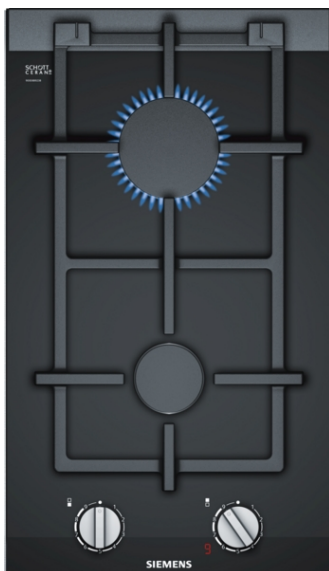

iQ700, Domino Cuisson au gaz, 30 cm, Vitrocéramique, Noir ER3A6BD70

Table gaz avec la technologie stepFlame pour un contrôle précis de la flamme en 9 niveaux de puissance.

- ✓ Technologie stepFlame : une flamme parfaitement contrôlée, avec neuf niveaux de puissance.
- ✓ Affichage digital à 7 niveaux indiquant la puissance choisie.
- ✓ Grilles de brûleurs lavables au lave-vaisselle : ne perdez plus de temps à dégraisser votre table de cuisson.
- ✓ Table à gaz compatible avec le biométhane : cuisinez à l'énergie renouvelable.
- ✓ Brûleurs design – particulièrement plats par rapport aux brûleurs standard.

Type d'énergie : Gaz

Type d'énergie : Gaz

Nombre de zones de cuisson pouvant être utilisés simultanément : 2

Nombre de zones de cuisson pouvant être utilisés simultanément : 2

Taille de la niche d'encastrement : 45 x 270 x 490-500 mm