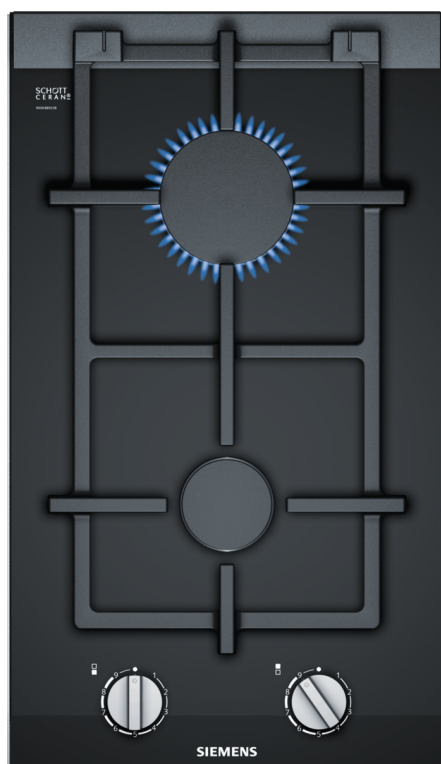

## iQ700, Domino Table de cuisson à gaz, 30 cm, Vitrocéramique, Noir ER3A6BB70

### Accessoires en option

HZ298105	Simmer plate
HZ298114	Support des petites casseroles
HZ394301	BARRETTES DE JONCTION

Table gaz avec la technologie stepFlame pour un contrôle précis de la flamme en 9 niveaux de puissance.

- ✓ Technologie stepFlame : une flamme parfaitement contrôlée, avec neuf niveaux de puissance.
- ✓ Grilles de brûleurs lavables au lave-vaisselle : ne perdez plus de temps à dégraisser votre table de cuisson.
- ✓ Table à gaz compatible avec le biométhane : cuisinez à l'énergie renouvelable.
- ✓ Brûleurs design – particulièrement plats par rapport aux brûleurs standard.
- ✓ Particulièrement résistante à la chaleur et facile à entretenir – la surface vitrocéramique moderne.