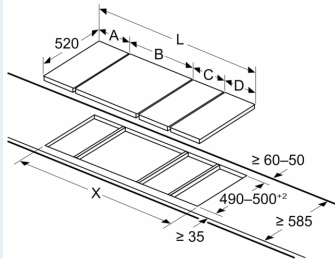

measurements in mm

Assembly kit (HZ394301) for Domino

B: Dependent on the cut-out depth

## Dessins sur mesure

Mesures en mm

**Image pour le tableau Possibilités de combinaison Domino avec appareils correspondants et dimensions de découpe**

Si deux éléments ou plus sont installés côte à côte, un ou plusieurs kits d'installation sont nécessaires (2 éléments 1 kit d'installation, 3 éléments 2 kits d'installation, etc.)

Dimension de découpe (X) selon la combinaison (voir tableau des combinaisons)

Mesures en mm

Possibilités de combinaison domino avec les dimensions correspondantes des appareils et des découpes

Type de largeur : 30 40 60 70 80 90  
Largeur de l'appareil : 302 392 602 710 812 912