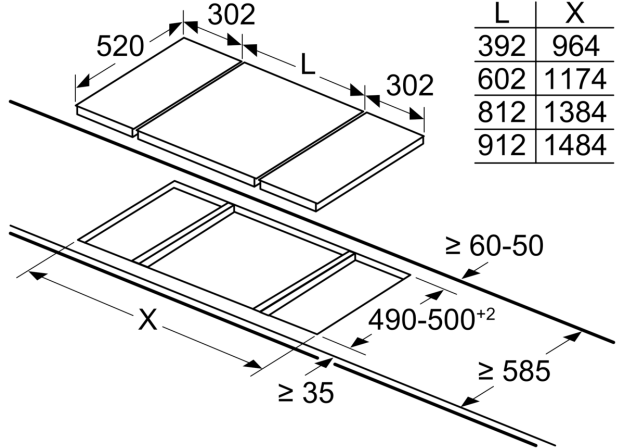

iQ700, Domino Table de cuisson à gaz, 30 cm, Vitrocéramique, Noir ER3A6BB70

Dessins sur mesure

Mesures en mm

Si deux éléments ou plus sont installés côte à côte, un ou plusieurs kits d'installation sont nécessaires (2 éléments 1 kit d'installation, 3 éléments 2 kits d'installation, etc.)

measurements in mm

When installing two Domino units right next to a hob, two assembly kits (HZ394301) are required.

Mesures en mm

Si deux éléments ou plus sont installés côte à côte, un ou plusieurs kits d'installation sont nécessaires (2 éléments 1 kit d'installation, 3 éléments 2 kits d'installation, etc.)