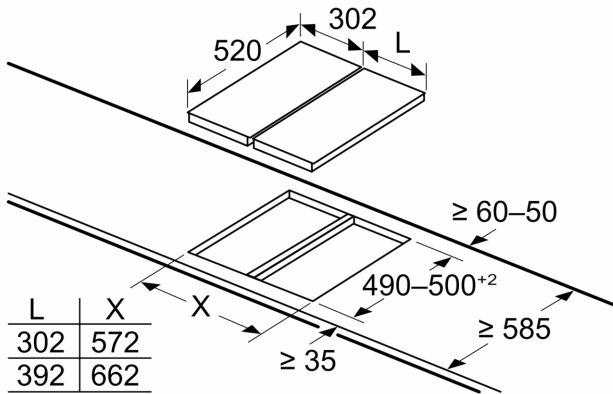

iQ700, Domino Table de cuisson à gaz, 30 cm, Vitrocéramique, Noir ER3A6BB70

Dessins sur mesure

Mesures en mm

Si deux éléments ou plus sont installés côte à côte, un ou plusieurs kits d'installation sont nécessaires (2 éléments 1 kit d'installation, 3 éléments 2 kits d'installation, etc.)

measurements in mm

When installing two Domino units right next to a hob, two assembly kits (HZ394301) are required.

Mesures en mm

Si deux éléments ou plus sont installés côte à côte, un ou plusieurs kits d'installation sont nécessaires (2 éléments 1 kit d'installation, 3 éléments 2 kits d'installation, etc.)