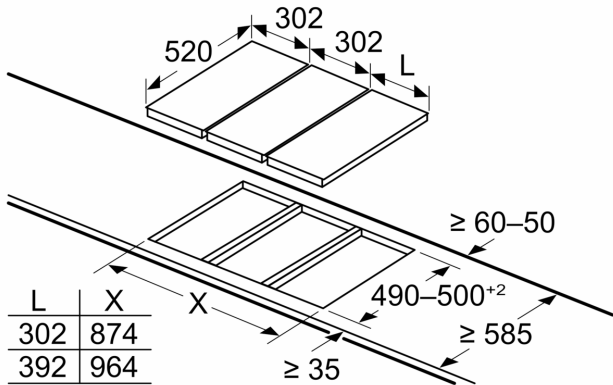

iQ700, Domino Table de cuisson à gaz, 30 cm, Vitrocéramique, Noir ER3A6BB70

Dessins sur mesure

Mesures en mm

Si deux éléments ou plus sont installés côte à côte, un ou plusieurs kits d'installation sont nécessaires (2 éléments 1 kit d'installation, 3 éléments 2 kits d'installation, etc.)