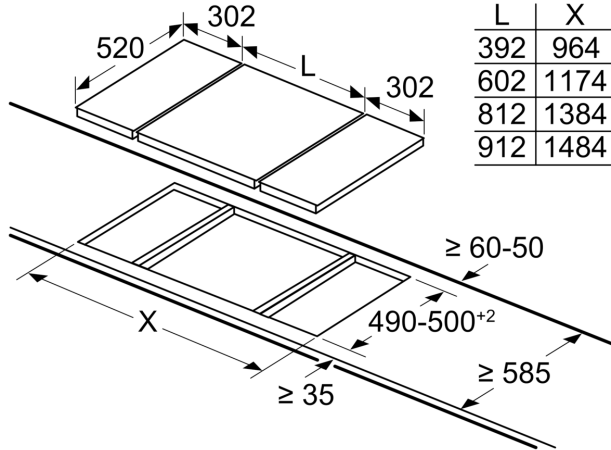

#### Accessoires

- anneau pour WOK inclus

**iQ700, Domino Table de cuisson à gaz, 30 cm, Vitrocéramique, Noir ER3A6AB70**

Dessins sur mesure

Mesures en mm

Si deux éléments ou plus sont installés côte à côte, un ou plusieurs kits d'installation sont nécessaires (2 éléments 1 kit d'installation, 3 éléments 2 kits d'installation, etc.)

measurements in mm

When installing two Domino units right next to a hob, two assembly kits (HZ394301) are required.

measurements in mm

When installing a Domino unit right next to a hob, an assembly kit (HZ394301) is required.