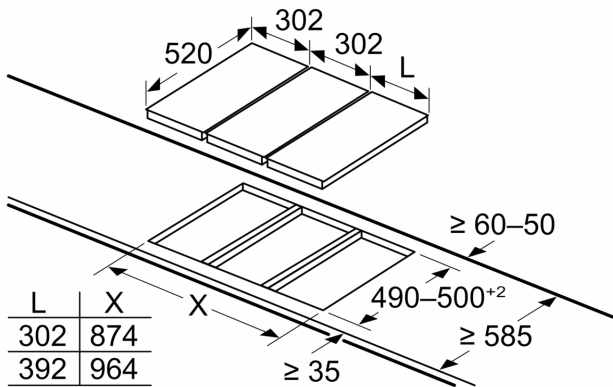

iQ700, Domino Table de cuisson à gaz, 30 cm, Vitrocéramique, Noir ER3A6AB70

Dessins sur mesure

Mesures en mm

Si deux éléments ou plus sont installés côte à côte, un ou plusieurs kits d'installation sont nécessaires (2 éléments 1 kit d'installation, 3 éléments 2 kits d'installation, etc.)

measurements in mm