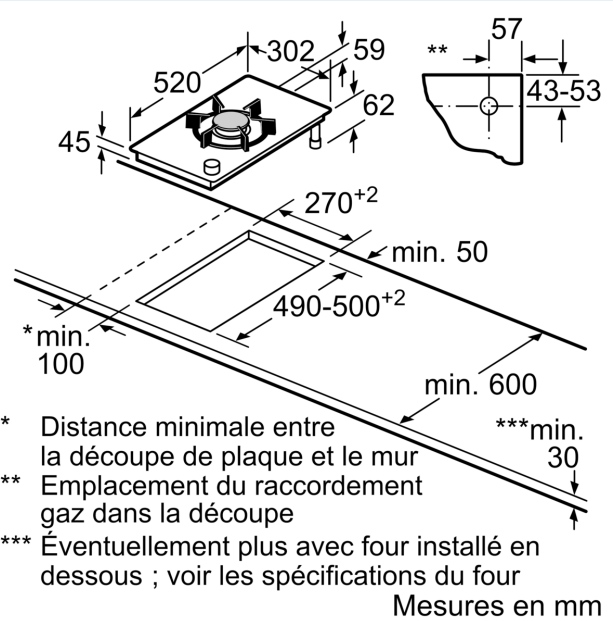

* Distance minimale entre la découpe de plaque et le mur

** Emplacement du raccordement gaz dans la découpe

*** Éventuellement plus avec four installé en dessous ; voir les spécifications du four

Mesures en mm