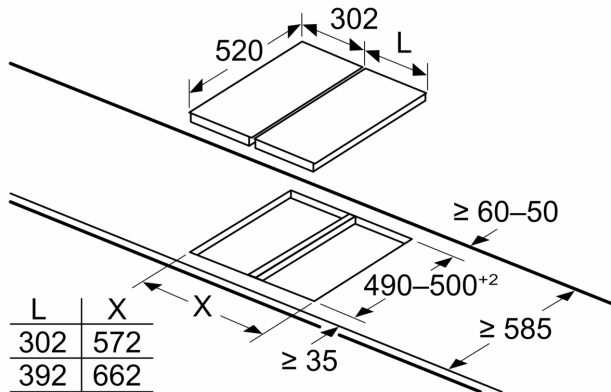

measurements in mm

When installing two Domino units right next to a hob, two assembly kits (HZ394301) are required.

measurements in mm

When installing a Domino unit right next to a hob, an assembly kit (HZ394301) is required.

Mesures en mm

Si deux éléments ou plus sont installés côte à côte, un ou plusieurs kits d'installation sont nécessaires (2 éléments 1 kit d'installation, 3 éléments 2 kits d'installation, etc.)