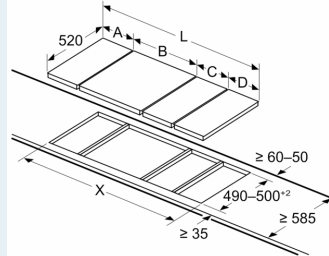

Mesures en mm Image pour le tableau Possibilités de combinaison Domino avec appareils correspondants et dimensions de découpe

Si deux éléments ou plus sont installés côte à côte, un ou plusieurs kits d'installation sont nécessaires (2 éléments 1 kit d'installation, 3 éléments 2 kits d'installation, etc.)

Dimension de découpe (X) selon la combinaison (voir tableau des combinaisons)