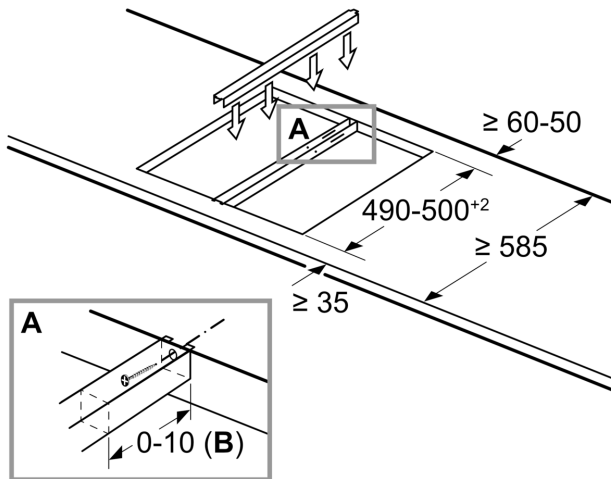

Dessins sur mesure

measurements in mm Assembly kit (HZ394301) for Domino

B: Dependent on the cut-out depth

Mesures en mm
Possibilités de combinaison domino avec les dimensions correspondantes des appareils et des découpes

Type de largeur : 30 40 60 70 80 90
Largeur de l'appareil : 302 392 602 710 812 912

	A	B	C	D	L	X
2x30	302	302	-	-	604	572
1x30, 1x40	302	392	-	-	694	662
1x30, 1x60	302	602	-	-	904	872
1x30, 1x70*	302	710	-	-	1012	980
1x30, 1x80	302	812	-	-	1114	1082
1x30, 1x90	302	912	-	-	1214	1182
2x40	392	392	-	-	784	752
1x40, 1x60	392	602	-	-	994	962
1x40, 1x70*	392	710	-	-	1102	1070
1x40, 1x80	392	812	-	-	1204	1172
1x40, 1x90	392	912	-	-	1304	1272
3x30	302	302	302	-	906	874
2x30, 1x40	302	302	392	-	996	964
2x30, 1x60	302	302	602	-	1206	1174
2x30, 1x70*	302	302	710	-	1314	1282
2x30, 1x80	302	302	812	-	1416	1384
2x30, 1x90	302	302	912	-	1516	1484
1x30, 2x40	302	392	392	-	1086	1054
1x30, 1x40, 1x60	302	392	602	-	1296	1264
1x30, 1x40, 1x70*	302	392	710	-	1404	1372
1x30, 1x40, 1x80	302	392	812	-	1506	1474
1x30, 1x40, 1x90	302	392	912	-	1606	1574
3x40	392	392	392	-	1176	1144
2x40, 1x60	392	392	602	-	1386	1354
4x30	302	302	302	302	1208	1176
3x30, 1x40	302	302	302	392	1298	1266
2x30, 2x40	302	302	392	392	1388	1356
1x30, 3x40	302	392	392	392	1478	1446
1x30, 1x75	302	750	-	-	1052	1016
1x40, 1x75	392	750	-	-	1142	1106
2x30, 1x75	302	302	750	-	1354	1318
1x30, 1x40, 1x75	302	392	750	-	1444	1408

* Impossible avec une plaque à induction de 70 cm