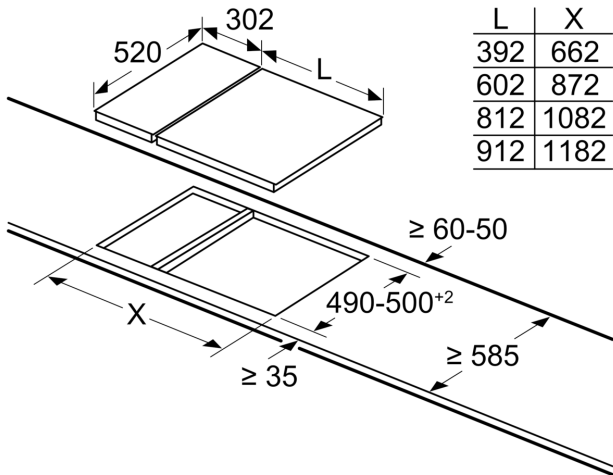

#### Accessoires

- anneau pour WOK inclus

**iQ700, Domino Table de cuisson à gaz, 30 cm, Vitrocéramique, Noir ER3A6AB70**

Dessins sur mesure

Mesures en mm

Si deux éléments ou plus sont installés côte à côte, un ou plusieurs kits d'installation sont nécessaires (2 éléments 1 kit d'installation, 3 éléments 2 kits d'installation, etc.)

measurements in mm

When installing two Domino units right next to a hob, two assembly kits (HZ394301) are required.

measurements in mm

When installing a Domino unit right next to a hob, an assembly kit (HZ394301) is required.