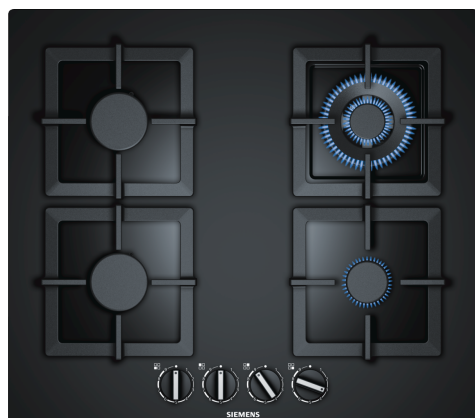

## iQ500, Table de cuisson à gaz, 60 cm, Verre dur, Noir EP6A6HB20

### Accessoires en option

HZ211310	Simmer cap
HZ298105	Simmer plate
HZ298108	support pour WOK
HZ298114	Support des petites casseroles

La table de cuisson à gaz avec technologie stepFlame pour un contrôle précis de la flamme en neuf étapes.

- ✓ Technologie stepFlame : une flamme parfaitement contrôlée, avec neuf niveaux de puissance.
- ✓ Pour un montage affleurant ou légèrement surélevé.
- ✓ Fabrication et matériaux haute qualité - supports individuels en fonte.
- ✓ Extrêmement résistante à la chaleur et facile à nettoyer - surface moderne en céramique.