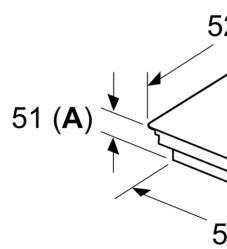

Installation

- Dimensions de l'appareil (HxLxP): 51 x 812 x 520
- Dimensions d'encastrement (HxLxP): 51 x 750 x (490 - 500)
- Epaisseur minimale du plan de travail: 16 mm
- Puissance de raccordement : 7400 W
- Fonction de gestion d'énergie: limite la puissance maximale si nécessaire (dépend de la protection par fusible de l'installation électrique).

iQ100, Table de cuisson à induction, 80 cm, Noir
EH877HEC1E

Dessins sur mesure

Mesures en mm

A: Profondeur d'encastrement

① Prévoir une fen d'aération