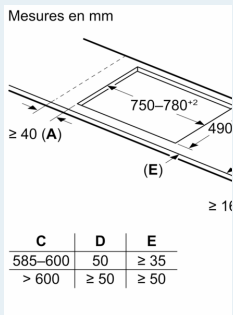

Installation

- Dimensions de l'appareil (HxLxP): 51 x 812 x 520
- Dimensions d'encastrement (HxLxP): 51 x 750 x (490 - 500)
- Epaisseur minimale du plan de travail: 16 mm
- Puissance de raccordement : 7400 W
- Fonction de gestion d'énergie: limite la puissance maximale si nécessaire (dépend de la protection par fusible de l'installation électrique).

iQ100, Table de cuisson à induction, 80 cm, Noir
EH877HEC1E

Dessins sur mesure

Mesures en mm

A: Profondeur d'encastrement

① Prévoir une fen d'aération