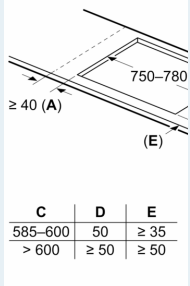

iQ500, Table de cuisson à induction, 80 cm, Noir ED877HWC1E

Dessins sur mesure

Mesures en mm