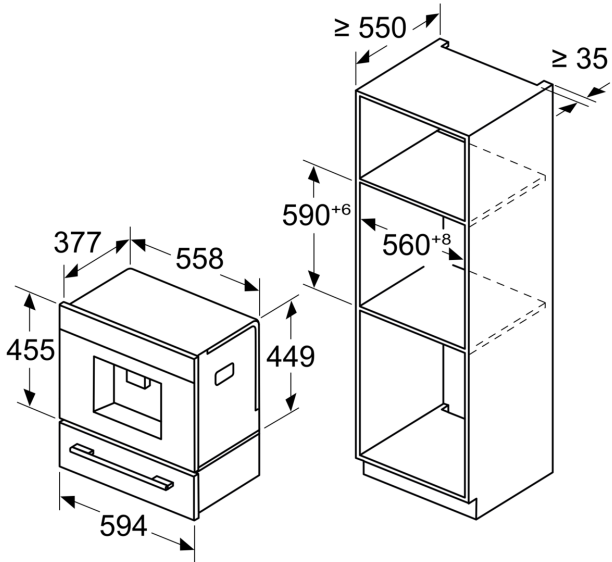

Équipement

Données techniques

Type d'installation: Encastrable
 Buse de production de mousse: Non
 Afficheur digital: Non
 Sécurité hydraulique: Oui
 Taille des portions: Toutes tasses
 Dimensions du produit: 455 x 594 x 385 mm
 Dimensions du produit emballé: 540 x 560 x 670 mm
 Taille de la niche d'encastrement: 449 x 558 x 376 mm
 Code EAN: 4242003895603
 Intensité: 10 A
 Tension: 220-240 V
 Fréquence: 50/60 Hz
 Type de prise: Prise Gardy avec fil de terre

Dessins sur mesure

Mesures en mm

A: 7,5 mm

Mesures en mm

Les bacs d'eau et de grains sont retirés de la façade
Hauteur d'installation recommandée
950–1450 mm

Mesures en mm

Les bacs d'eau et de grains sont retirés de la façade
Hauteur d'installation recommandée
950–1450 mm

Mesures en mm

Installation coin gauche

En cas d'utilisation du limiteur de charnière à 92°, la distance min. au mur est uniquement de 100 mm

Dessins sur mesure

Mesures en mm

Mesures en mm