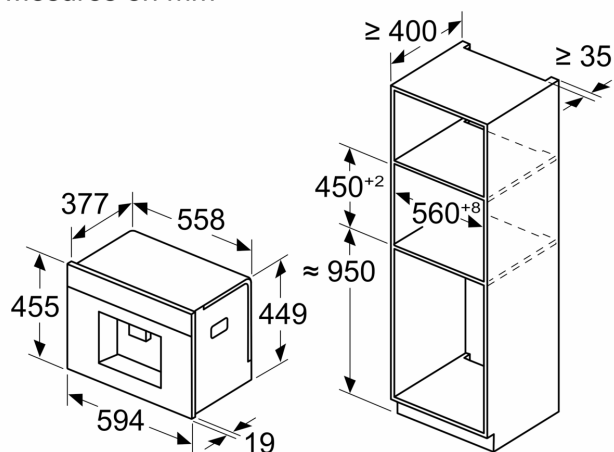

Dessins sur mesure

Mesures en mm

A: 7,5 mm

Mesures en mm

Les bacs d'eau et de grains sont retirés de la façade
Hauteur d'installation recommandée
950–1450 mm

Mesures en mm

Les bacs d'eau et de grains sont retirés de la façade
Hauteur d'installation recommandée
950–1450 mm