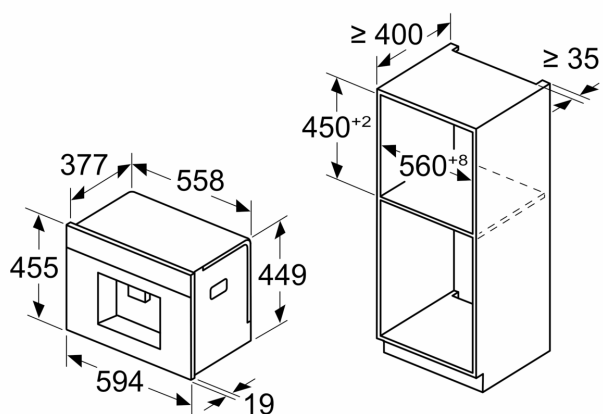

Équipement

Données techniques

Type d'installation: Encastrable
 Buse de production de mousse: Non
 Afficheur digital: Non
 Sécurité hydraulique: Oui
 Taille des portions: Toutes tasses
 Dimensions du produit: 455 x 594 x 385 mm
 Dimensions du produit emballé: 540 x 560 x 670 mm
 Taille de la niche d'encastrement: 449 x 558 x 376 mm
 Code EAN: 4242003895603
 Intensité: 10 A
 Tension: 220-240 V
 Fréquence: 50/60 Hz
 Type de prise: Prise Gardy avec fil de terre

Dessins sur mesure

Mesures en mm

A: 7,5 mm

Mesures en mm

Les bacs d'eau et de grains sont retirés de la façade
Hauteur d'installation recommandée
950–1450 mm

Mesures en mm

Les bacs d'eau et de grains sont retirés de la façade
Hauteur d'installation recommandée
950–1450 mm

Mesures en mm

Installation coin gauche

En cas d'utilisation du limiteur de charnière à 92°, la distance min. au mur est uniquement de 100 mm

Dessins sur mesure

Mesures en mm

Mesures en mm