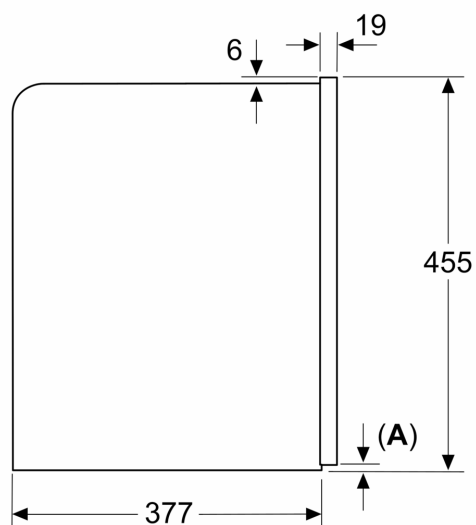

Dessins sur mesure

Mesures en mm

A: 7,5 mm

Mesures en mm

Les bacs d'eau et de grains sont retirés de la façade
Hauteur d'installation recommandée
950–1450 mm

Mesures en mm

Les bacs d'eau et de grains sont retirés de la façade
Hauteur d'installation recommandée
950–1450 mm