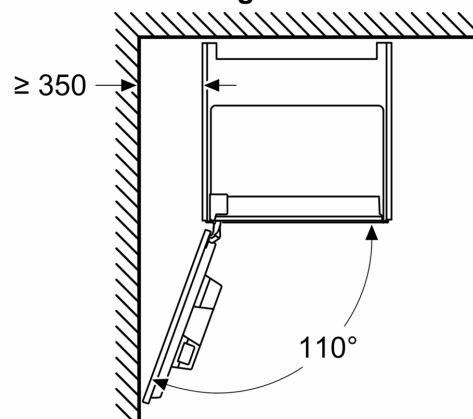

Dessins sur mesure

Mesures en mm

A: 7,5 mm

Mesures en mm

Les bacs d'eau et de grains sont retirés de la façade
Hauteur d'installation recommandée
950–1450 mm

Mesures en mm

Les bacs d'eau et de grains sont retirés de la façade
Hauteur d'installation recommandée
950–1450 mm

Mesures en mm

Installation coin gauche

En cas d'utilisation du limiteur de charnière à 92°, la distance min. au mur est uniquement de 100 mm

Dessins sur mesure

Mesures en mm

Mesures en mm