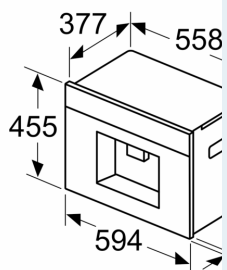

**iQ700, Machine à espresso
entièrement automatique
encastrable, Noir
CT918L1B0**

Mesures en mm

A: 7,5 mm

Mesures en mm

Les bacs d'eau e
façade
Hauteur d'installa
950–1450 mm

Mesures en mm

Les bacs d'eau e
façade
Hauteur d'installa
950–1450 mm

Mesures en mm
Installation coin

En cas d'utilisati
92°, la distanc
de 100 mm

Mesures en mm