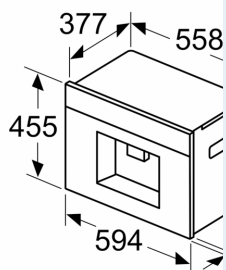

**iQ700, Machine à espresso
entièrement automatique
encastrable, Noir
CT918L1B0**

Mesures en mm

A: 7,5 mm

Mesures en mm

Les bacs d'eau e
façade
Hauteur d'installa
950–1450 mm

Mesures en mm

Les bacs d'eau e
façade
Hauteur d'installa
950–1450 mm

Mesures en mm
Installation coin

En cas d'utilisati
92°, la distanc
de 100 mm

Mesures en mm