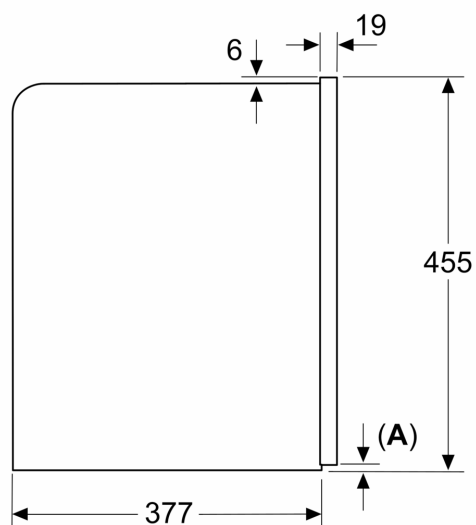

Équipement

Données techniques

Type d'installation: Encastrable
 Buse de production de mousse: Non
 Afficheur digital: Non
 Sécurité hydraulique: Non
 Taille des portions: Toutes tasses
 Dimensions du produit: 455 x 594 x 385 mm
 Dimensions du produit emballé: 540 x 478 x 670 mm
 Taille de la niche d'encastrement: 449 x 558 x 376 mm
 Code EAN: 4242003895580
 Intensité: 10 A
 Tension: 220-240 V
 Fréquence: 50/60 Hz
 Type de prise: Prise Gardy avec fil de terre

Accessoires

- accessoires inclus : bandes test

**iQ700, Machine à espresso
entièrement automatique
encastrable, Noir
CT718L1B0**

Dessins sur mesure

Mesures en mm

A: 7,5 mm

Mesures en mm

Les bacs d'eau et de grains sont retirés de la façade
Hauteur d'installation recommandée
950–1450 mm

Dessins sur mesure

Mesures en mm