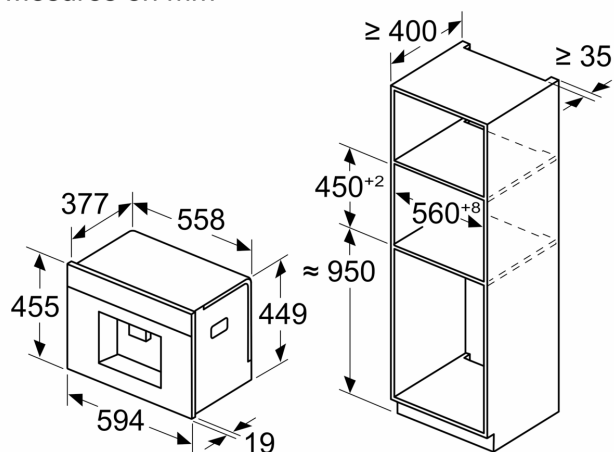

Accessoires

- accessoires inclus : bandes test

**iQ700, Machine à espresso
entièrement automatique
encastrable, Noir
CT718L1B0**

Dessins sur mesure

Mesures en mm

A: 7,5 mm

Mesures en mm

Les bacs d'eau et de grains sont retirés de la façade
Hauteur d'installation recommandée
950–1450 mm

Mesures en mm

Les bacs d'eau et de grains sont retirés de la façade
Hauteur d'installation recommandée
950–1450 mm

Mesures en mm

Installation coin gauche

En cas d'utilisation du limiteur de charnière à 92°, la distance min. au mur est uniquement de 100 mm

Dessins sur mesure

Mesures en mm