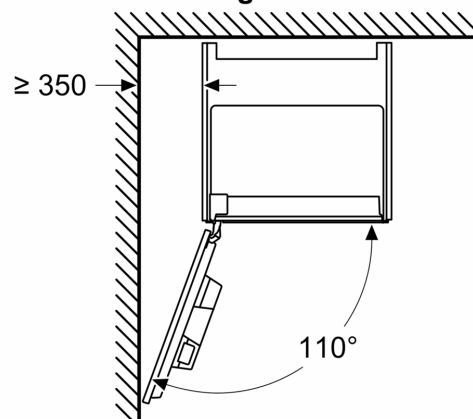

Accessoires

- accessoires inclus : bandes test

**iQ700, Machine à espresso
entièrement automatique
encastrable, Noir
CT718L1B0**

Dessins sur mesure

Mesures en mm

A: 7,5 mm

Mesures en mm

Les bacs d'eau et de grains sont retirés de la façade
Hauteur d'installation recommandée
950–1450 mm

Mesures en mm

Les bacs d'eau et de grains sont retirés de la façade
Hauteur d'installation recommandée
950–1450 mm

Mesures en mm

Installation coin gauche

En cas d'utilisation du limiteur de charnière à 92°, la distance min. au mur est uniquement de 100 mm

Dessins sur mesure

Mesures en mm