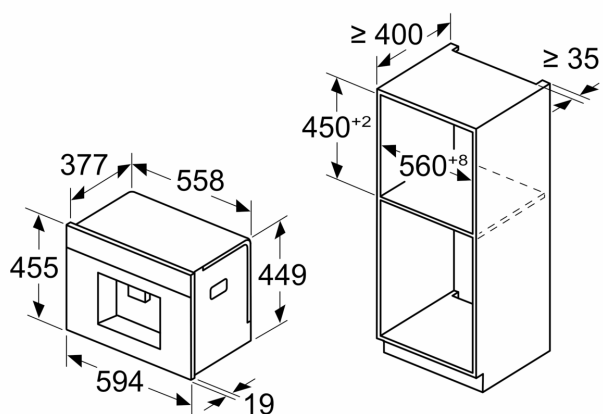

Équipement

Données techniques

Type d'installation: Encastrable
 Buse de production de mousse: Non
 Afficheur digital: Non
 Sécurité hydraulique: Non
 Taille des portions: Toutes tasses
 Dimensions du produit: 455 x 594 x 385 mm
 Dimensions du produit emballé: 540 x 478 x 670 mm
 Taille de la niche d'encastrement: 449 x 558 x 376 mm
 Code EAN: 4242003895580
 Intensité: 10 A
 Tension: 220-240 V
 Fréquence: 50/60 Hz
 Type de prise: Prise Gardy avec fil de terre

Accessoires

- accessoires inclus : bandes test

**iQ700, Machine à espresso
entièrement automatique
encastrable, Noir
CT718L1B0**

Dessins sur mesure

Mesures en mm

A: 7,5 mm

Mesures en mm

Les bacs d'eau et de grains sont retirés de la façade
Hauteur d'installation recommandée
950–1450 mm

Mesures en mm

Les bacs d'eau et de grains sont retirés de la façade
Hauteur d'installation recommandée
950–1450 mm

Mesures en mm

Installation coin gauche

En cas d'utilisation du limiteur de charnière à 92°, la distance min. au mur est uniquement de 100 mm

Dessins sur mesure

Mesures en mm