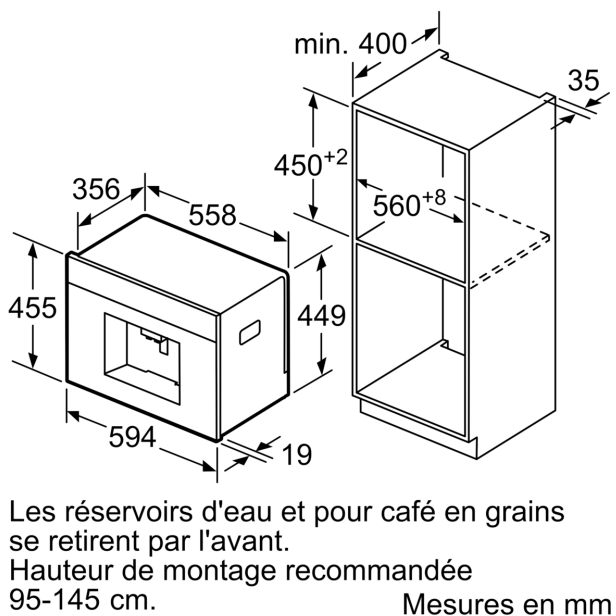

**iQ700, Machine à espresso
entièrement automatique
encastrable, Acier inox
CT636LES6**

Dessins sur mesure