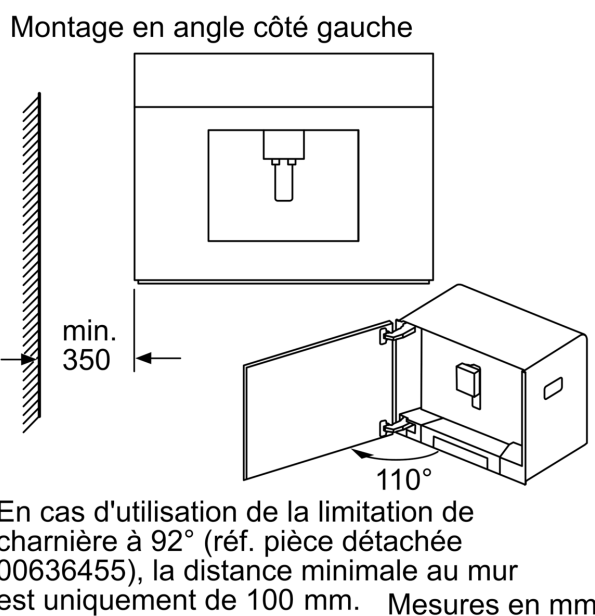

**iQ700, Machine à espresso
entièrement automatique
encastrable, Acier inox
CT636LES6**

Dessins sur mesure