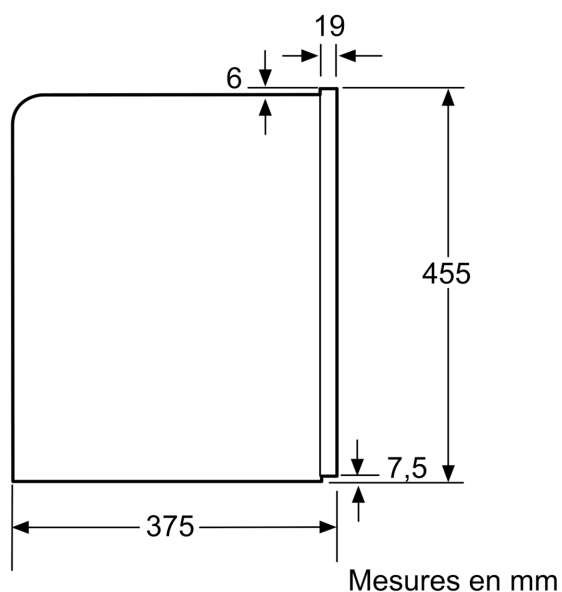

**iQ700, Machine à espresso
entièrement automatique
encastrable, Acier inox
CT636LES6**

Dessins sur mesure