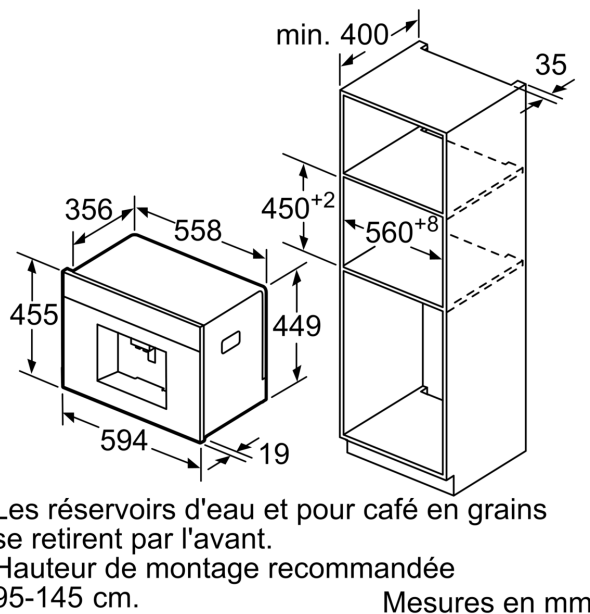

**iQ700, Machine à espresso
entièrement automatique
encastrable, Acier inox
CT636LES6**

Dessins sur mesure