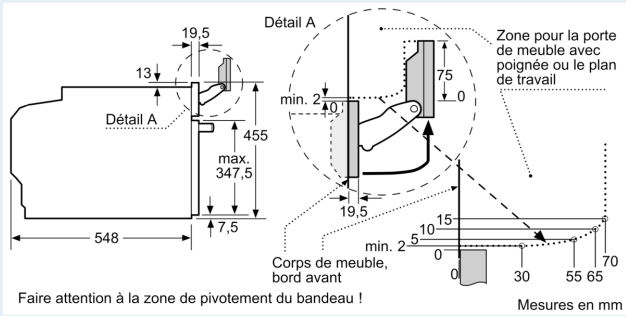

iQ700, Four compact
combi-vapeur, 60 x 45 cm, Noir
CS956GCB1

Dessins sur mesure