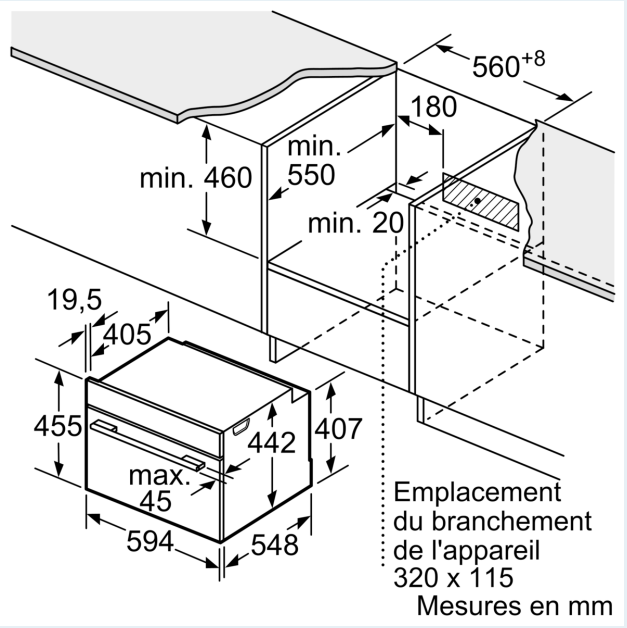

iQ700, Four compact
combi-vapeur, 60 x 45 cm, Noir
CS956GCB1

Dessins sur mesure