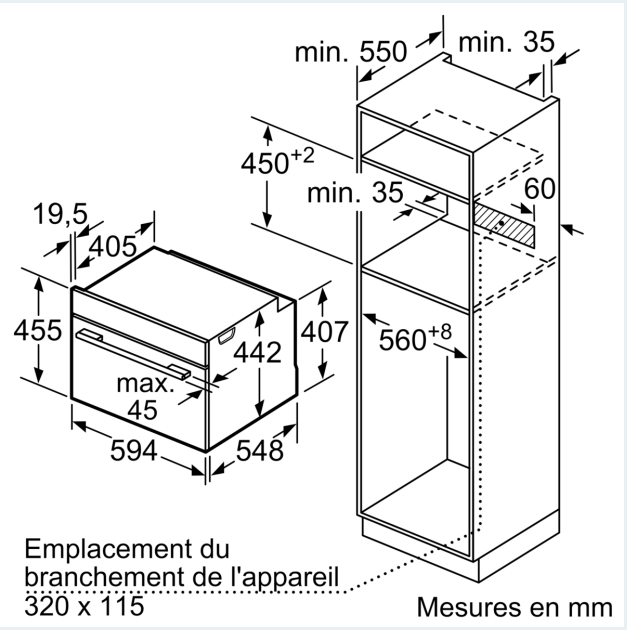

iQ700, Four compact
combi-vapeur, 60 x 45 cm, Noir
CS956GCB1

Dessins sur mesure