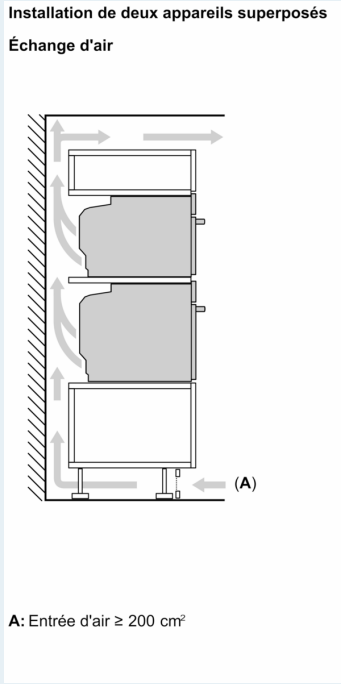

iQ700, Four compact
combi-vapeur, 60 x 45 cm, Noir
CS956GCB1

Dessins sur mesure