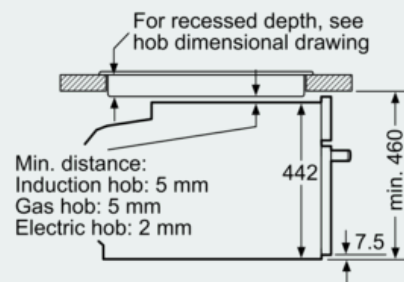

Équipement

Données techniques

Couleur/matériau de la face avant : Blanc
 Type de construction : Encastrable
 Ouverture de la porte : Abattante
 Taille de la niche d'encastrement (mm) : 450-455 x 560-568 x 550
 Dimensions du produit (mm) : 455 x 594 x 548
 Dimensions du produit emballé (mm) : 520 x 650 x 710
 Matériau du bandeau : Verre
 Matériau de la porte : Verre
 Poids net (kg) : 35,983
 Certificats de conformité : CE, VDE
 Longueur du cordon électrique (cm) : 150
 Code EAN : 4242003671481
 Intensité (A) : 16
 Tension (V) : 220-240
 Fréquence (Hz) : 50; 60
 Type de prise : Fiche cont.terre/Gard.fil ter.
 Certificats de conformité : CE, VDE
 Nombre de cavités - (2010/30/CE) : 1
 Volume utile (de la cavité) - NOUVEAU (2010/30/CE) : 47
 Classe énergétique (2010/30/CE) : A+
 Energy consumption per cycle conventional (2010/30/EC) : 0,73
 Energy consumption per cycle forced air convection (2010/30/EC) : 0,61
 Indice de classe énergétique - NOUVEAU (2010/30/CE) : 81,3

- Longueur du cordon d'alimentation: 150 cm

- Puissance totale de raccordement: 3.3 kW
- Dimensions appareil (HxLxP): 455 x 594 x 548 mm
- Dimensions d'encastrement (HxLxP): 450-455 x 560-568 x 550 mm
-
-
- Classe d'efficacité énergétique (selon EU Nr. 65/2014): A+ (sur une échelle de classe d'efficacité énergétique de A+++ tot D)
- Consommation d'énergie chaleur voûte/sole: 0.73 kWh
- Consommation d'énergie air pulsé: 0.61 kWh
- Nombres de cavités: 1
- Source de chaleur: électrique
- Volume cavité : 47 l

iQ700, Four à vapeur compact, Blanc
CS658GRW1

Dessins sur mesure

Installation with a hob.

measurements in mm

Si l'appareil compact est installé sous une table de cuisson, les épaisseurs de plaque de travail suivantes (le cas échéant y compris la sous-structure) doivent être respectées.