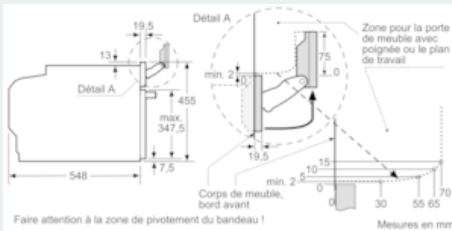

iQ700, Four à vapeur compact, Blanc
CS658GRW1

Dessins sur mesure