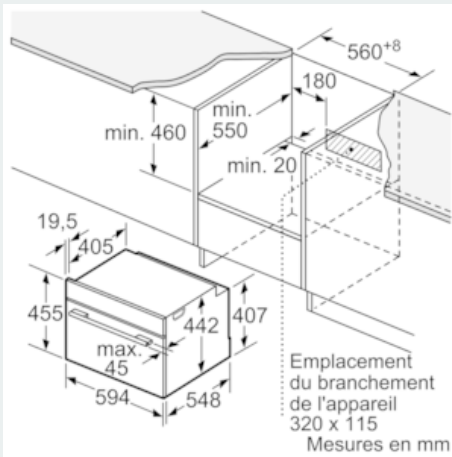

Équipement

Données techniques

Couleur/matériau de la face avant : Blanc
 Type de construction : Encastrable
 Ouverture de la porte : Abattante
 Taille de la niche d'encastrement (mm) : 450-455 x 560-568 x 550
 Dimensions du produit (mm) : 455 x 594 x 548
 Dimensions du produit emballé (mm) : 520 x 650 x 710
 Matériau du bandeau : Verre
 Matériau de la porte : Verre
 Poids net (kg) : 35,983
 Certificats de conformité : CE, VDE
 Longueur du cordon électrique (cm) : 150
 Code EAN : 4242003671481
 Intensité (A) : 16
 Tension (V) : 220-240
 Fréquence (Hz) : 50; 60
 Type de prise : Fiche cont.terre/Gard.fil ter.
 Certificats de conformité : CE, VDE
 Nombre de cavités - (2010/30/CE) : 1
 Volume utile (de la cavité) - NOUVEAU (2010/30/CE) : 47
 Classe énergétique (2010/30/CE) : A+
 Energy consumption per cycle conventional (2010/30/EC) : 0,73
 Energy consumption per cycle forced air convection (2010/30/EC) : 0,61
 Indice de classe énergétique - NOUVEAU (2010/30/CE) : 81,3

Accessoires:

- 1 x Plat pour vapeur, perforé, taille S, 1 x Plat pour vapeur, perforé, taille XL, 1 x Plat pour vapeur, non perforé, taille S, 1 x grille, 1 x lèche-frite pour pyrolyse

Informations techniques:

- Longueur du cordon d'alimentation: 150 cm

- Puissance totale de raccordement: 3.3 kW
- Dimensions appareil (HxLxP): 455 x 594 x 548 mm
- Dimensions d'encastrement (HxLxP): 450-455 x 560-568 x 550 mm
-
-
- Classe d'efficacité énergétique (selon EU Nr. 65/2014): A+ (sur une échelle de classe d'efficacité énergétique de A+++ tot D)
- Consommation d'énergie chaleur voûte/sole: 0.73 kWh
- Consommation d'énergie air pulsé: 0.61 kWh
- Nombres de cavités: 1
- Source de chaleur: électrique
- Volume cavité : 47 l

iQ700, Four à vapeur compact, Blanc
CS658GRW1

Dessins sur mesure

Installation with a hob.

measurements in mm

Si l'appareil compact est installé sous une table de cuisson, les épaisseurs de plaque de travail suivantes (le cas échéant y compris la sous-structure) doivent être respectées.