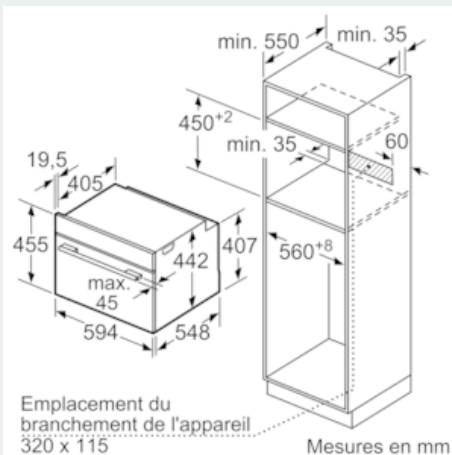

iQ700, Four à vapeur compact, Blanc
CS658GRW1

Dessins sur mesure