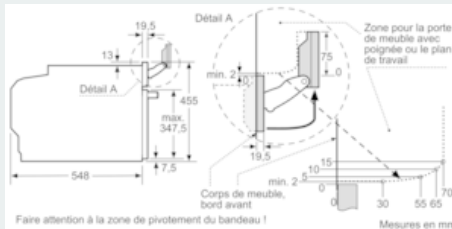

iQ700, Four à vapeur compact, Blanc CS656GBW1

Dessins sur mesure