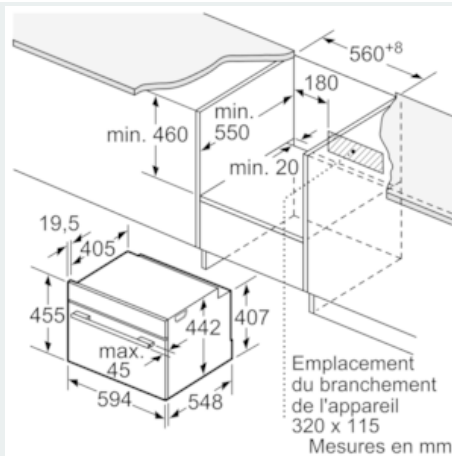

iQ700, Four à vapeur compact, Blanc CS656GBW1

Dessins sur mesure