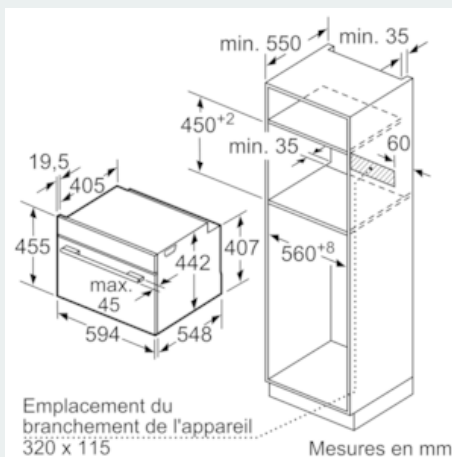

iQ700, Four à vapeur compact, Blanc CS656GBW1

Dessins sur mesure