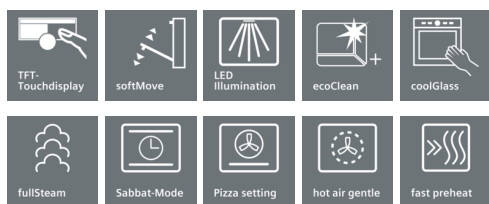

### Le four compact avec la fonction fullSteam

- ✓ pulseSteam: pour des croûtes croustillantes et des rotis juteux.
- ✓ TFT Touchdisplay: menu de navigation facile à utiliser avec un bon display.
- ✓ ecoClean Plus: nettoyage sans effort grâce au revêtement spécial.
- ✓ Classe d'efficacité énergétique A+: meilleurs résultats de cuisson.
- ✓ cookControl Plus: succès garanti de nombreux plats.

#### Type de four / Modes de cuisson:

- Four à vapeur compact avec 13 modes de cuisson: Air pulsé 4D, Air pulsé ECO, Chaleur voûte/sole, Chaleur voûte/sole ECO, Gril & air pulsé, Gril grande surface, Gril petite surface, Fonction "Pizza", Fonction "produits surgelés" (coolStart), Chaleur sole, Cuisson à basse température, Préchauffage, Garder au chaud
- Modes de cuisson additionnels avec vapeur: Cuisson à la vapeur, Régénérer, Levage de pâte, Décongeler
- Réglage de la température: 30 °C - 250 °C
- Préchauffage rapide
- Volume intérieur: 47 l

#### Nettoyage:

- Système de nettoyage ecoClean
- Revêtement ecoClean: paroi arrière, parois latérales, voûte
- Porte en verre plein