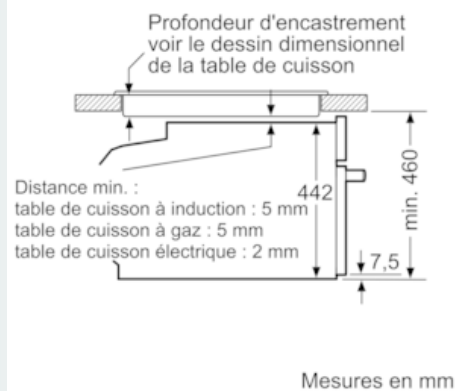

Montage avec une table de cuisson.

Si l'appareil compact est installé sous une table de cuisson, les épaisseurs de plaque de travail suivantes (le cas échéant y compris la sous-structure) doivent être respectées.

Type de table de cuisson	épaisseur de plaque de travail min.	
	appliqué	affleurant
Table de cuisson à induction	42 mm	43 mm
table de cuisson à induction pleine surface	52 mm	53 mm
table de cuisson à gaz	32 mm	43 mm
table de cuisson électrique	32 mm	35 mm