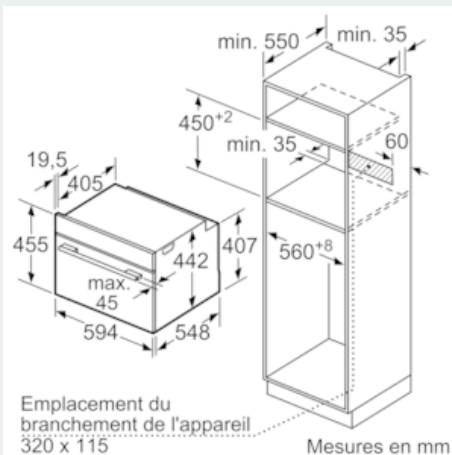

iQ700, Four combi vapeur compact,
Inox
CR656GBS1

Dessins sur mesure