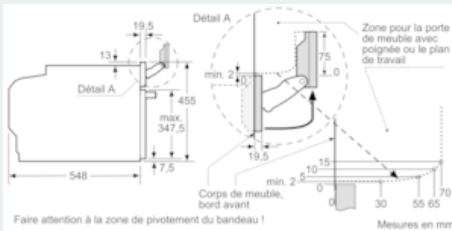

iQ700, Four combi vapeur compact,
Inox
CR656GBS1

Dessins sur mesure