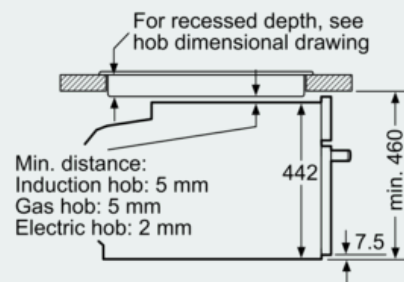

Installation with a hob.

measurements in mm

Si l'appareil compact est installé sous une table de cuisson, les épaisseurs de plaque de travail suivantes (le cas échéant y compris la sous-structure) doivent être respectées.

Type de table de cuisson	épaisseur de plaque de travail min.	
	appliqué	affleurant
Table de cuisson à induction	42 mm	43 mm
table de cuisson à induction pleine surface	52 mm	53 mm
table de cuisson à gaz	32 mm	43 mm
table de cuisson électrique	32 mm	35 mm