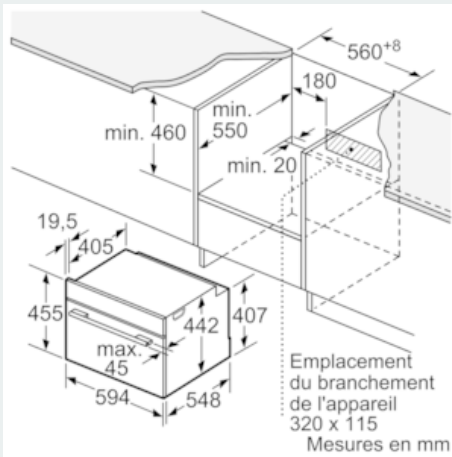

iQ700, Four combi vapeur compact,
Inox
CR656GBS1

Dessins sur mesure