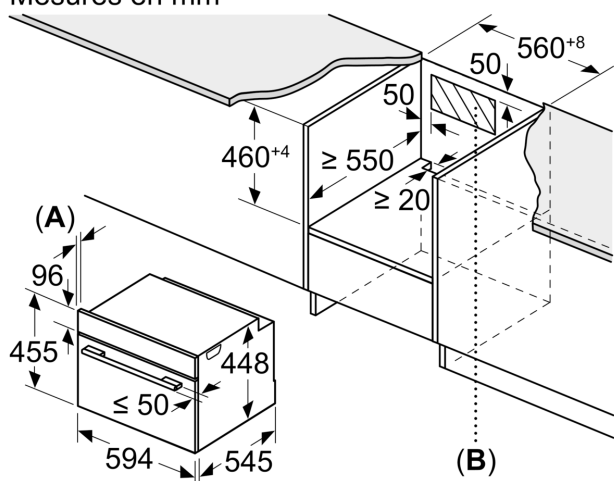

Fonction additional: Seulement micro-ondes
 Type de commandes: Electronique
 Dimensions du produit: 455x594x545 mm
 Dimensions de la cavité: 236.0 x 432.0 x 350 mm
 Longueur du cordon électrique: 150.0 cm
 Poids net: 34.1 kg
 Poids brut: 37.2 kg
 Code EAN: 4242003803905
 Puissance maximale micro-ondes: 1000 W
 Puissance de raccordement: 3100 W
 Intensité: 16 A
 Tension: 220-240 V
 Fréquence: 50 Hz
 Type de prise: Prise Gardy avec fil de terre
 Liste des accessoires inclus: 1 x grille, 1 x poêle en verre, 1 x Récipient de cuisson à la vapeur

Informations techniques:

- Longueur du cordon d'alimentation: 150 cm
- Puissance totale de raccordement: 3.1 kW

- Tension nominale: 220 - 240 V
- Installation possible dans une armoire colonne

Dimensions:

- Dimensions appareil (HxLxP): 455 x 594 x 545 mm
- Dimensions d'encastrement (HxLxP): 450-452 x 560-568 x 550 mm
- Veuillez vous référer aux dimensions fournies dans le schéma d'installation.

**iQ500, Four à micro-ondes avec
fonction vapeur compact, 60 x 45
cm, Inox
CO565AGS0**

Mesures en mm

A: 19,5
B: Emplacement du branchement
de l'appareil 400 x 200

Mesures en mm

Mesures en mm

Mesures en mm