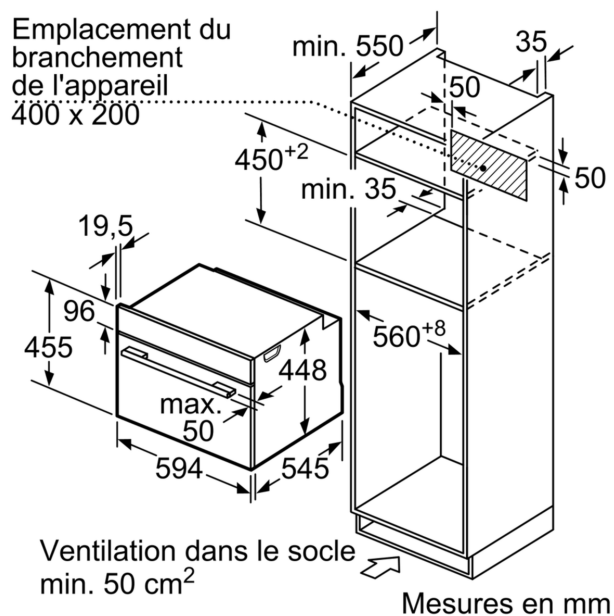

Fonction additional: Seulement micro-ondes
 Type de commandes: Electronique
 Dimensions du produit: 455x594x545 mm
 Dimensions de la cavité: 236.0 x 432.0 x 350 mm
 Longueur du cordon électrique: 150.0 cm
 Poids net: 34.1 kg
 Poids brut: 37.2 kg
 Code EAN: 4242003803905
 Puissance maximale micro-ondes: 1000 W
 Puissance de raccordement: 3100 W
 Intensité: 16 A
 Tension: 220-240 V
 Fréquence: 50 Hz
 Type de prise: Prise Gardy avec fil de terre
 Liste des accessoires inclus: 1 x grille, 1 x poêle en verre, 1 x Récipient de cuisson à la vapeur

Informations techniques:

- Longueur du cordon d'alimentation: 150 cm
- Puissance totale de raccordement: 3.1 kW

- Tension nominale: 220 - 240 V
- Installation possible dans une armoire colonne

Dimensions:

- Dimensions appareil (HxLxP): 455 x 594 x 545 mm
- Dimensions d'encastrement (HxLxP): 450-452 x 560-568 x 550 mm
- Veuillez vous référer aux dimensions fournies dans le schéma d'installation.

**iQ500, Four à micro-ondes avec
fonction vapeur compact, 60 x 45
cm, Inox
CO565AGS0**

Mesures en mm

A: 19,5
B: Emplacement du branchement
de l'appareil 400 x 200

Mesures en mm

Mesures en mm

Mesures en mm