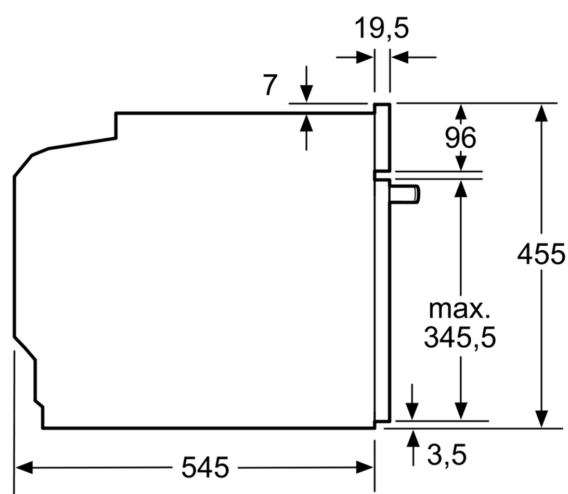

Fonction additional: Seulement micro-ondes
 Type de commandes: Electronique
 Dimensions du produit: 455x594x545 mm
 Dimensions de la cavité: 236.0 x 432.0 x 350 mm
 Longueur du cordon électrique: 150.0 cm
 Poids net: 34.1 kg
 Poids brut: 37.2 kg
 Code EAN: 4242003803905
 Puissance maximale micro-ondes: 1000 W
 Puissance de raccordement: 3100 W
 Intensité: 16 A
 Tension: 220-240 V
 Fréquence: 50 Hz
 Type de prise: Prise Gardy avec fil de terre
 Liste des accessoires inclus: 1 x grille, 1 x poêle en verre, 1 x Récipient de cuisson à la vapeur

Informations techniques:

- Longueur du cordon d'alimentation: 150 cm
- Puissance totale de raccordement: 3.1 kW

- Tension nominale: 220 - 240 V
- Installation possible dans une armoire colonne

Dimensions:

- Dimensions appareil (HxLxP): 455 x 594 x 545 mm
- Dimensions d'encastrement (HxLxP): 450-452 x 560-568 x 550 mm
- Veuillez vous référer aux dimensions fournies dans le schéma d'installation.

**iQ500, Four à micro-ondes avec
fonction vapeur compact, 60 x 45
cm, Inox
CO565AGS0**

Mesures en mm

A: 19,5
B: Emplacement du branchement
de l'appareil 400 x 200

Mesures en mm

Mesures en mm

Mesures en mm