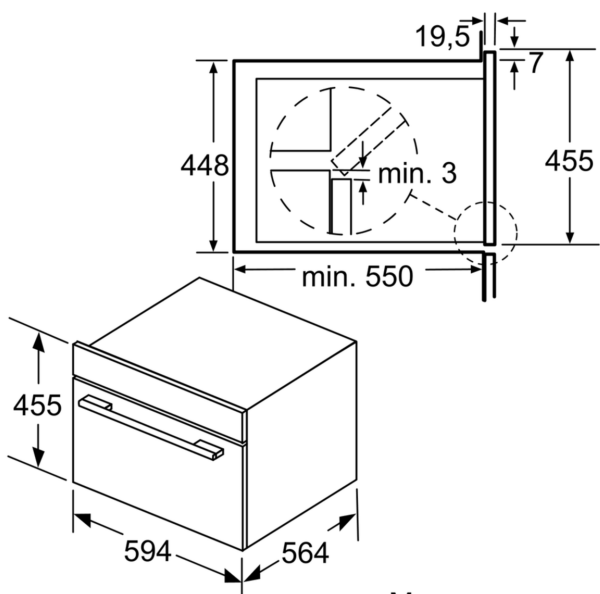

Fonction additional: Seulement micro-ondes
 Type de commandes: Electronique
 Dimensions du produit: 455x594x545 mm
 Dimensions de la cavité: 236.0 x 432.0 x 350 mm
 Longueur du cordon électrique: 150.0 cm
 Poids net: 34.1 kg
 Poids brut: 37.2 kg
 Code EAN: 4242003803905
 Puissance maximale micro-ondes: 1000 W
 Puissance de raccordement: 3100 W
 Intensité: 16 A
 Tension: 220-240 V
 Fréquence: 50 Hz
 Type de prise: Prise Gardy avec fil de terre
 Liste des accessoires inclus: 1 x grille, 1 x poêle en verre, 1 x Récipient de cuisson à la vapeur

Informations techniques:

- Longueur du cordon d'alimentation: 150 cm
- Puissance totale de raccordement: 3.1 kW

- Tension nominale: 220 - 240 V
- Installation possible dans une armoire colonne

Dimensions:

- Dimensions appareil (HxLxP): 455 x 594 x 545 mm
- Dimensions d'encastrement (HxLxP): 450-452 x 560-568 x 550 mm
- Veuillez vous référer aux dimensions fournies dans le schéma d'installation.

**iQ500, Four à micro-ondes avec
fonction vapeur compact, 60 x 45
cm, Inox
CO565AGS0**

Mesures en mm

A: 19,5
B: Emplacement du branchement
de l'appareil 400 x 200

Mesures en mm

Mesures en mm

Mesures en mm