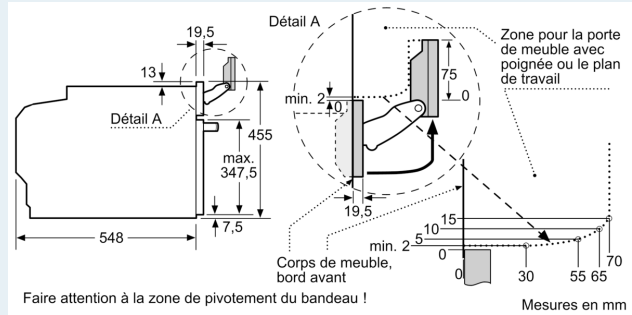

iQ700, Built-in compact oven with added steam and microwave function, 60 x 45 cm, Stainless steel CN678G4S6

Dessins sur mesure