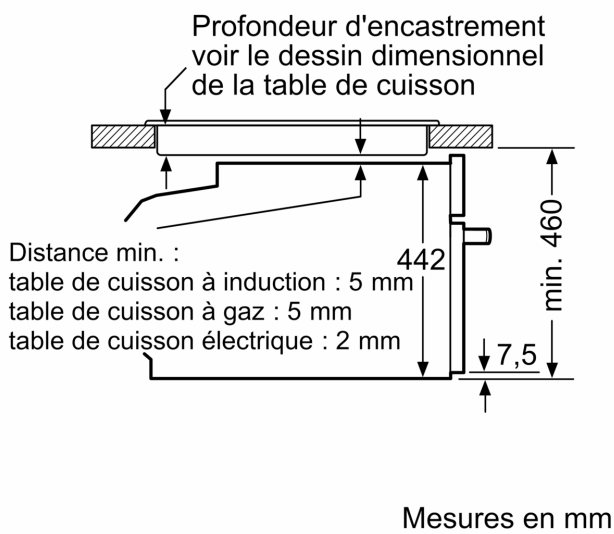

#### Données techniques

Fonction additionnel: .....Four combi micro-ondes  
 Type de commandes: .....Electronique  
 Dimensions du produit: .....455 x 594 x 548 mm  
 Dimensions de la cavité: .....237.0 x 480 x 392.0 mm  
 Longueur du cordon électrique: .....150.0 cm  
 Poids net: .....41.1 kg  
 Poids brut: .....44.2 kg  
 Code EAN: .....4242003679876  
 Puissance maximale micro-ondes: .....900 W  
 Puissance de raccordement: .....3600 W  
 Intensité: .....16 A  
 Tension: .....220-240 V  
 Fréquence: .....60; 50 Hz  
 Type de prise: .....Prise Gardy avec fil de terre  
 Liste des accessoires inclus: 1 x tôle de cuisson émaillée, 1 x grille, 1 x lèchefrite pour pyrolyse

#### Informations techniques:

- Longueur du cordon d'alimentation: 150 cm
- Puissance totale de raccordement: 3.6 kW
- Dimensions appareil (HxLxP): 455 x 594 x 548 mm
- Dimensions d'encastrement (HxLxP): 450-455 x 560-568 x 550 mm

**iQ700, Built-in compact oven with added steam and microwave function, 60 x 45 cm, Stainless steel CN678G4S6**

Dessins sur mesure

**Montage avec une table de cuisson.**

Si l'appareil compact est installé sous une table de cuisson, les épaisseurs de plaque de travail suivantes (le cas échéant y compris la sous-structure) doivent être respectées.