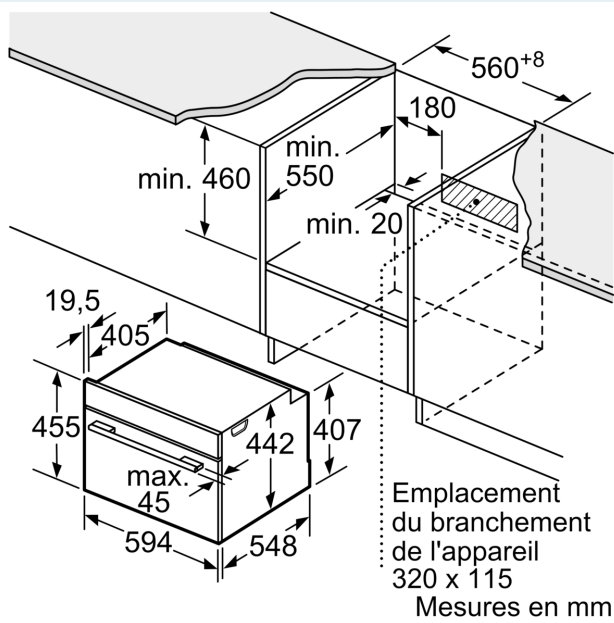

iQ700, Built-in compact oven with added steam and microwave function, 60 x 45 cm, Stainless steel CN678G4S6

Dessins sur mesure