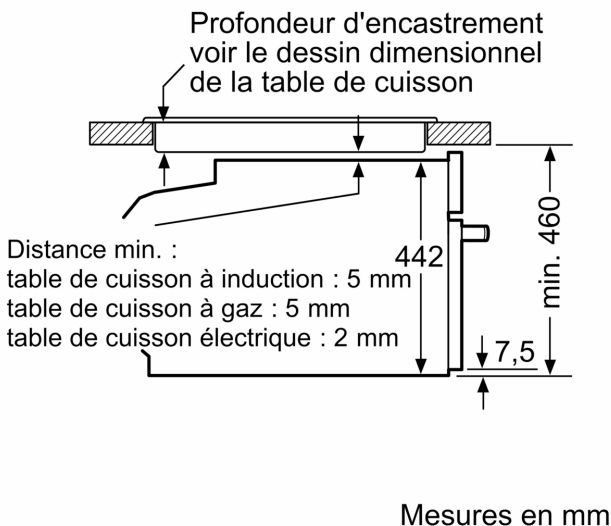

Fonction additionnelle:Four combi micro-ondes
 Type de commandes: Electronique
 Dimensions du l'appareil (HxLxP): 455x594x548 mm
 Dimensions de la cavité: 237 x 480 x 392 mm
 Longueur du cordon électrique: 150.0 cm
 Poids net: 35.3 kg
 Poids brut: 37.7 kg
 Code EAN: 4242002789156
 Puissance du micro-ondes: 900 W
 Puissance de raccordement: 3600 W
 Intensité: 16 A
 Tension: 220-240 V
 Fréquence: 60; 50 Hz
 Type de prise: Prise Gardy avec fil de terre
 Accessoires inclus: 1 x grille, 1 x lèchefrite pour pyrolyse

Dimensions:

- Dimensions appareil (HxLxP): 455 x 594 x 548 mm
- Dimensions d'encastrement (HxLxP): 450-455 x 560-568 x 550 mm
- Veuillez vous référer aux dimensions fournies dans le schéma d'installation.
- Nous vous recommandons de choisir des produits complémentaires SER8, afin d'assurer une combinaison esthétique et optimale de vos appareils encastrables.

Accessoires:

- 1 x lèchefrite pour pyrolyse, 1 x grille

Environnement/Sécurité:

- Face avant froide Confort: 40°C (four à 180°C)
- Sécurité enfants
- Coupure de sécurité Indication de la chaleur résiduelle Bouton marche Interrupteur de contact de porte

Informations techniques:

- Longueur du cordon d'alimentation: 150 cm

**Série 8, Four compact avec fonction
micro-ondes, 60 x 45 cm, Acier
inoxydable
CMG636BS1**

Montage avec une table de cuisson.

Si l'appareil compact est installé sous une table de cuisson, les épaisseurs de plaque de travail suivantes (le cas échéant y compris la sous-structure) doivent être respectées.