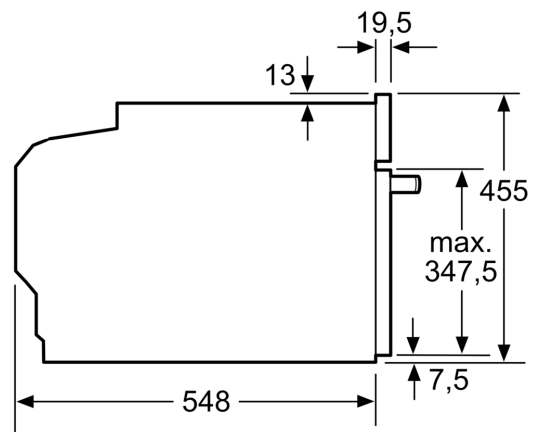

**Série 8, Four compact avec fonction
micro-ondes, 60 x 45 cm, Acier
inoxydable
CMG636BS1**