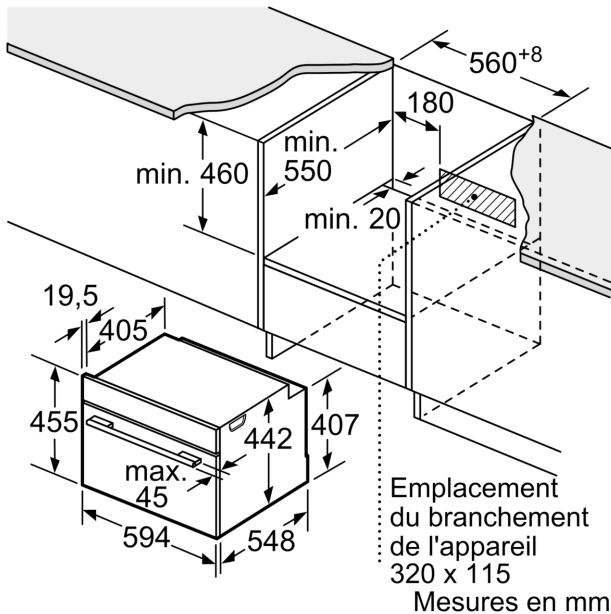

Dimensions:

- Dimensions appareil (HxLxP): 455 x 594 x 548 mm
- Dimensions d'encastrement (HxLxP): 450-455 x 560-568 x 550 mm
- Veuillez vous référer aux dimensions fournies dans le schéma d'installation.
- Nous vous recommandons de choisir des produits complémentaires SER8, afin d'assurer une combinaison esthétique et optimale de vos appareils encastrables.

Accessoires:

- 1 x lèchefrite pour pyrolyse, 1 x grille

Environnement/Sécurité:

- Face avant froide Confort: 40°C (four à 180°C)
- Sécurité enfants
- Coupure de sécurité Indication de la chaleur résiduelle Bouton marche Interrupteur de contact de porte

Informations techniques:

- Longueur du cordon d'alimentation: 150 cm

**Série 8, Four compact avec fonction
micro-ondes, 60 x 45 cm, Acier
inoxydable
CMG636BS1**

Montage avec une table de cuisson.

Si l'appareil compact est installé sous une table de cuisson, les épaisseurs de plaque de travail suivantes (le cas échéant y compris la sous-structure) doivent être respectées.