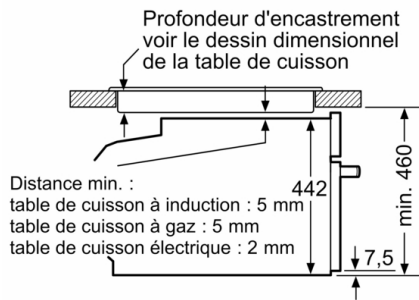

Série 8, Four compact avec fonction micro-ondes, 60 x 45 cm, Acier inoxydable CMG633BS1

Montage avec une table de cuisson.

Mesures en mm

Si l'appareil compact est installé sous une table de cuisson, les épaisseurs de plaque de travail suivantes (le cas échéant y compris la sous-structure) doivent être respectées.

Type de table de cuisson	épaisseur de plaque de travail min.	
Table de cuisson à induction	appliqué	affleurant
	42 mm	43 mm
table de cuisson à induction pleine surface	52 mm	53 mm
	32 mm	43 mm
table de cuisson à gaz	32 mm	43 mm
table de cuisson électrique	32 mm	35 mm