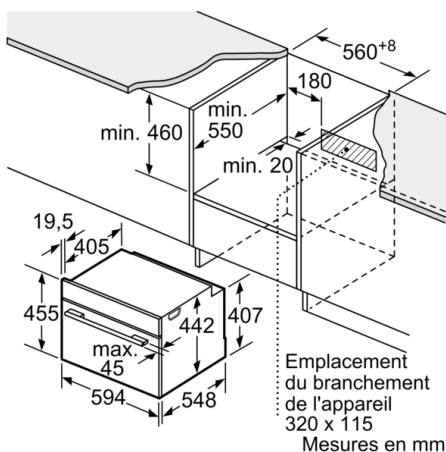

Informations techniques:

- Longueur du cordon d'alimentation: 150 cm
- Tension nominale: 220 - 240 V
- Puissance totale de raccordement: 3.6 kW

Dimensions:

- Dimensions appareil (HxLxP): 455 x 594 x 548 mm
- Dimensions d'encastrement (HxLxP): 450-455 x 560-568 x 550 mm
- Veuillez vous référer aux dimensions fournies dans le schéma d'installation.

Série 8, Four compact avec fonction micro-ondes, 60 x 45 cm, Acier inoxydable CMG633BS1

Montage avec une table de cuisson.

Mesures en mm

Si l'appareil compact est installé sous une table de cuisson, les épaisseurs de plaque de travail suivantes (le cas échéant y compris la sous-structure) doivent être respectées.

Type de table de cuisson	épaisseur de plaque de travail min.	
Table de cuisson à induction	appliqué	affleurant
	42 mm	43 mm
table de cuisson à induction pleine surface	52 mm	53 mm
	32 mm	43 mm
table de cuisson à gaz	32 mm	43 mm
table de cuisson électrique	32 mm	35 mm

Mesures en mm

Mesures en mm

Mesures en mm