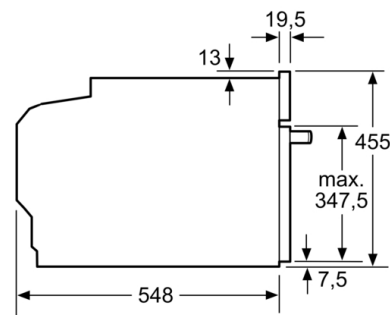

Informations techniques:

- Longueur du cordon d'alimentation: 150 cm
- Tension nominale: 220 - 240 V
- Puissance totale de raccordement: 3.6 kW

Dimensions:

- Dimensions appareil (HxLxP): 455 x 594 x 548 mm
- Dimensions d'encastrement (HxLxP): 450-455 x 560-568 x 550 mm
- Veuillez vous référer aux dimensions fournies dans le schéma d'installation.

Série 8, Four compact avec fonction micro-ondes, 60 x 45 cm, Acier inoxydable CMG633BS1

Montage avec une table de cuisson.

Mesures en mm

Si l'appareil compact est installé sous une table de cuisson, les épaisseurs de plaque de travail suivantes (le cas échéant y compris la sous-structure) doivent être respectées.

Type de table de cuisson	épaisseur de plaque de travail min.	
Table de cuisson à induction	appliqué	affleurant
	42 mm	43 mm
table de cuisson à induction pleine surface	52 mm	53 mm
	32 mm	43 mm
table de cuisson à gaz	32 mm	43 mm
table de cuisson électrique	32 mm	35 mm

Mesures en mm

Mesures en mm

Mesures en mm