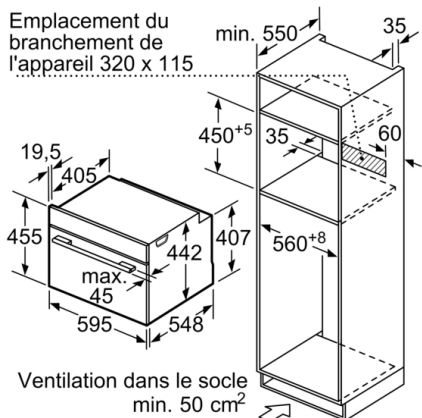

Informations techniques:

- Longueur du cordon d'alimentation: 150 cm
- Tension nominale: 220 - 240 V
- Puissance totale de raccordement: 3.6 kW

Dimensions:

- Dimensions appareil (HxLxP): 455 x 594 x 548 mm
- Dimensions d'encastrement (HxLxP): 450-455 x 560-568 x 550 mm
- Veuillez vous référer aux dimensions fournies dans le schéma d'installation.

Série 8, Four compact avec fonction micro-ondes, 60 x 45 cm, Acier inoxydable CMG633BS1

Montage avec une table de cuisson.

Mesures en mm

Si l'appareil compact est installé sous une table de cuisson, les épaisseurs de plaque de travail suivantes (le cas échéant y compris la sous-structure) doivent être respectées.

Type de table de cuisson	épaisseur de plaque de travail min.	
Table de cuisson à induction	appliqué	affleurant
	42 mm	43 mm
table de cuisson à induction pleine surface	52 mm	53 mm
	32 mm	43 mm
table de cuisson à gaz	32 mm	43 mm
table de cuisson électrique	32 mm	35 mm

Mesures en mm

Mesures en mm

Mesures en mm