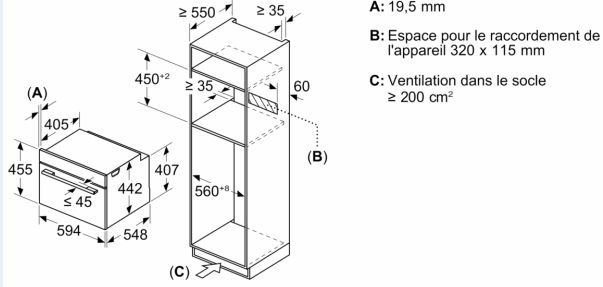

Informations techniques:

- Longueur du cordon d'alimentation: 150 cm
- Tension nominale: 220 - 240 V
- Puissance totale de raccordement: 3.6 kW

Dimensions:

- Dimensions appareil (HxLxP): 455 x 594 x 548 mm
- Dimensions d'encastrement (HxLxP): 450-455 x 560-568 x 550 mm
- Veuillez vous référer aux dimensions fournies dans le schéma d'installation.

iQ700, Four compact avec
 fonction micro-ondes, 60 x 45 cm,
 Noir
 CM978GQB1

Dessins sur mesure

Mesures en mm

- A: 19,5 mm
- B: Espace pour le raccordement de l'appareil 320 x 115 mm
- C: Ventilation dans le socle $\geq 200 \text{ cm}^2$