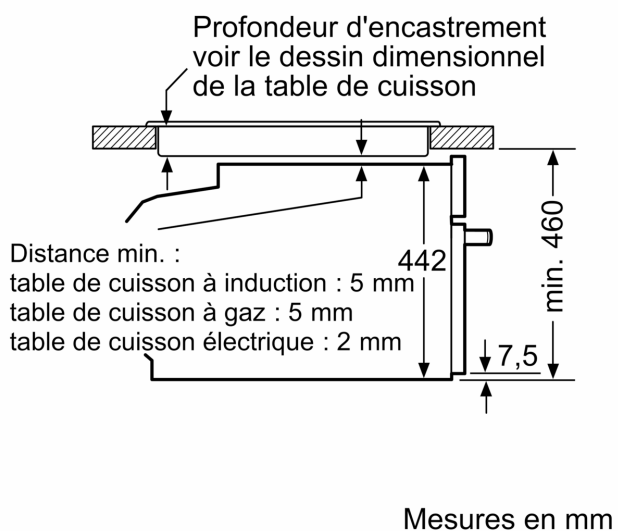

Équipement

Données techniques

Fonction additionnel:Four combi micro-ondes
 Type de commandes:Electronique
 Dimensions du produit:455 x 594 x 548 mm
 Dimensions de la cavité:237.0 x 480 x 392.0 mm
 Longueur du cordon électrique:150.0 cm
 Poids net:37.5 kg
 Poids brut:40.6 kg
 Code EAN:4242003901434
 Puissance maximale micro-ondes:900 W
 Puissance de raccordement:3600 W
 Intensité:16 A
 Tension:220-240 V
 Fréquence:50; 60 Hz
 Type de prise:Prise Gardy avec fil de terre
 Liste des accessoires inclus: 1 x tôle de cuisson émaillée, 1 x grille, 1 x lèchefrite pour pyrolyse

Informations techniques:

- Longueur du cordon d'alimentation: 150 cm
- Tension nominale: 220 - 240 V
- Puissance totale de raccordement: 3.6 kW

Dimensions:

- Dimensions appareil (HxLxP): 455 x 594 x 548 mm
- Dimensions d'encastrement (HxLxP): 450-455 x 560-568 x 550 mm
- Veuillez vous référer aux dimensions fournies dans le schéma d'installation.

iQ700, Four compact avec
 fonction micro-ondes, 60 x 45 cm,
 Noir
 CM978GQB1

Dessins sur mesure

Mesures en mm

- A: 19,5 mm
- B: Espace pour le raccordement de l'appareil 320 x 115 mm
- C: Ventilation dans le socle $\geq 200 \text{ cm}^2$

Installation de deux appareils superposés
 Échange d'air

Mesures en mm

Dessins sur mesure

Montage avec une table de cuisson.

Si l'appareil compact est installé sous une table de cuisson, les épaisseurs de plaque de travail suivantes (le cas échéant y compris la sous-structure) doivent être respectées.