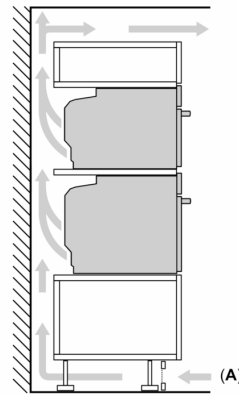

Informations techniques:

- Longueur du cordon d'alimentation: 150 cm
- Tension nominale: 220 - 240 V
- Puissance totale de raccordement: 3.6 kW

Dimensions:

- Dimensions appareil (HxLxP): 455 x 594 x 548 mm
- Dimensions d'encastrement (HxLxP): 450-455 x 560-568 x 550 mm
- Veuillez vous référer aux dimensions fournies dans le schéma d'installation.

iQ700, Four compact avec
 fonction micro-ondes, 60 x 45 cm,
 Noir
 CM978GQB1

Dessins sur mesure

Mesures en mm

- A: 19,5 mm
- B: Espace pour le raccordement de l'appareil 320 x 115 mm
- C: Ventilation dans le socle $\geq 200 \text{ cm}^2$

Installation de deux appareils superposés
 Échange d'air

Mesures en mm

Dessins sur mesure

Montage avec une table de cuisson.

Si l'appareil compact est installé sous une table de cuisson, les épaisseurs de plaque de travail suivantes (le cas échéant y compris la sous-structure) doivent être respectées.