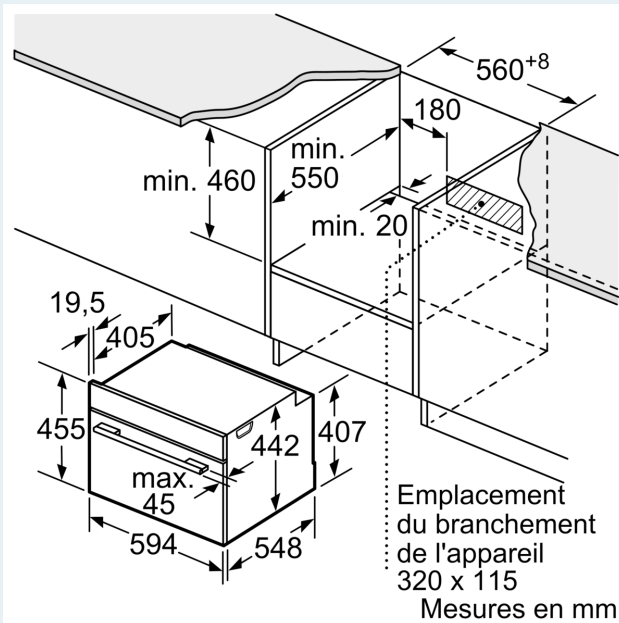

Équipement

Données techniques

Fonction additionnel:Four combi micro-ondes
 Type de commandes:Electronique
 Dimensions du produit:455 x 594 x 548 mm
 Dimensions de la cavité:237.0 x 480 x 392.0 mm
 Longueur du cordon électrique:150.0 cm
 Poids net:37.5 kg
 Poids brut:40.6 kg
 Code EAN:4242003901434
 Puissance maximale micro-ondes:900 W
 Puissance de raccordement:3600 W
 Intensité:16 A
 Tension:220-240 V
 Fréquence:50; 60 Hz
 Type de prise:Prise Gardy avec fil de terre
 Liste des accessoires inclus: 1 x tôle de cuisson émaillée, 1 x grille, 1 x lèchefrite pour pyrolyse

Informations techniques:

- Longueur du cordon d'alimentation: 150 cm
- Tension nominale: 220 - 240 V
- Puissance totale de raccordement: 3.6 kW

Dimensions:

- Dimensions appareil (HxLxP): 455 x 594 x 548 mm
- Dimensions d'encastrement (HxLxP): 450-455 x 560-568 x 550 mm
- Veuillez vous référer aux dimensions fournies dans le schéma d'installation.

iQ700, Four compact avec
 fonction micro-ondes, 60 x 45 cm,
 Noir
 CM978GQB1

Dessins sur mesure

Mesures en mm

- A: 19,5 mm
- B: Espace pour le raccordement de l'appareil 320 x 115 mm
- C: Ventilation dans le socle $\geq 200 \text{ cm}^2$

Installation de deux appareils superposés
 Échange d'air

Mesures en mm

Dessins sur mesure

Montage avec une table de cuisson.

Si l'appareil compact est installé sous une table de cuisson, les épaisseurs de plaque de travail suivantes (le cas échéant y compris la sous-structure) doivent être respectées.