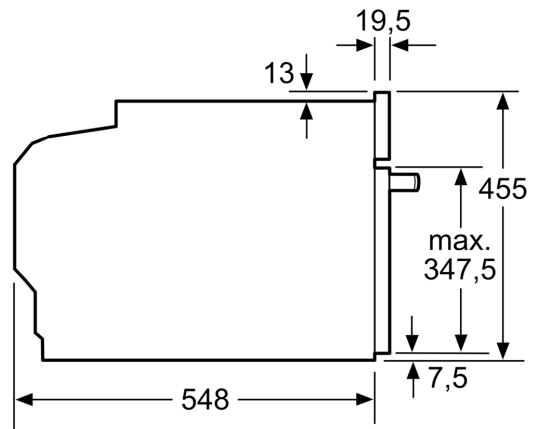

Installation de deux appareils superposés
Échange d'air