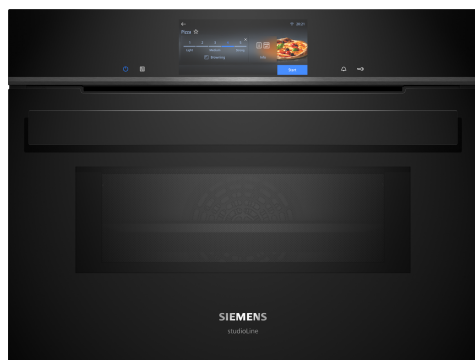

iQ700, Four compact avec fonction micro-ondes, 60 x 45 cm, Noir CM978GQB1

Accessoires intégrés

1 x tôle de cuisson émaillée, 1 x grille, 1 x lèchefrite pour pyrolyse

Accessoires en option

HZ327000 PIERRE A PAIN, HZ531010 ; HZ532010 ; HZ617000 PLAT A PIZZA, HZ629070 LECHEFRITE PERFOREE POUR AIRFRY, HZ631070 ; HZ632070 Lèchefrite, HZ634000 ; HZ636000 LECHEFRITE EN VERRE, HZ915003 PLAT A ROTIR EN VERRE 5,4 L, HZG0AS00 Câble de raccordement 3m, HZ664000 ; HZ66X600 BANDEAU DE FINITION, HZ66X650 Accessory, HZ6BMA00 KIT D'ASSEMBLAGE POUR INSTALLATION VERTI

iQ700, Four compact avec fonction micro-ondes, 60 x 45 cm, Noir CM978GQB1

Équipement

Type de four / Modes de cuisson:

- 21 modes de cuisson : Air pulsé 4D, Chaleur voûte/sole, Gril & air pulsé, Gril grande surface, Gril petite surface, Fonction "Pizza", Fonction "produits surgelés" (coolStart), Chaleur sole, Chaleur "intensive", Cuisson à basse température, Préchauffage, Déshydrater, Garder au chaud, Air pulsé doux, Chaleur douce, Micro-ondes, 4D Hot air, Chaleur voûte/sole + micro-ondes, Gril grande surface + micro-ondes, Gril petite surface + micro-ondes, Gril air pulsé + micro-ondes
- Puissance micro-ondes max : 900 W - 5 puissances micro-ondes (90 W, 180 W, 360 W, 600 W, boost)
- Technologie intelligente "Inverter" : la puissance maximale du micro-ondes est régulée à 600 W en cas d'utilisation prolongée pour préserver la qualité des aliments
- Réglage de température: 30 °C - 300 °C
- Volume intérieur: 45 l