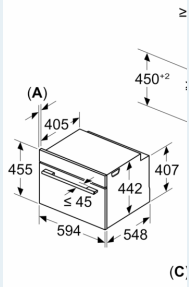

iQ700, Four compact avec
fonction micro-ondes, 60 x 45 cm,
Noir
CM978GNB1

Dessins sur mesure

Mesures en mm