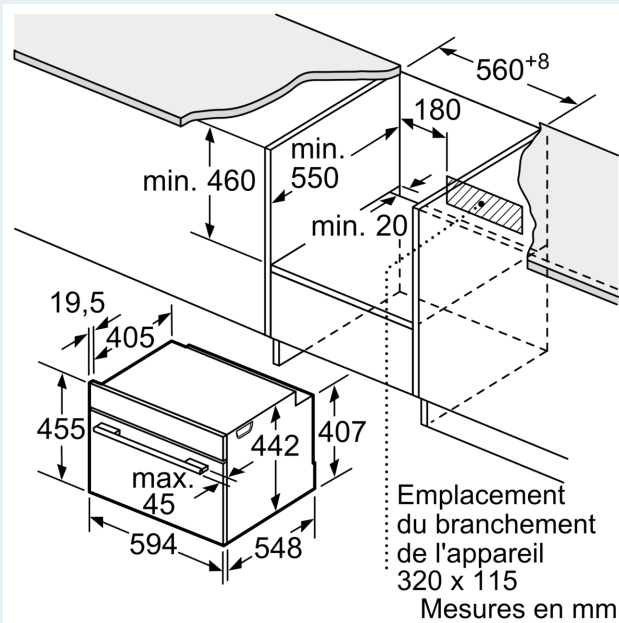

#### Dimensions:

- Dimensions appareil (HxLxP): 455 x 594 x 548 mm
- Dimensions d'encastrement (HxLxP): 450-455 x 560-568 x 550 mm
- Veuillez vous référer aux dimensions fournies dans le schéma d'installation.

iQ700, Four compact avec  
 fonction micro-ondes, 60 x 45 cm,  
 Noir  
 CM976GMB1

Dessins sur mesure

Mesures en mm

Installation de deux appareils superposés  
 Échange d'air

Mesures en mm