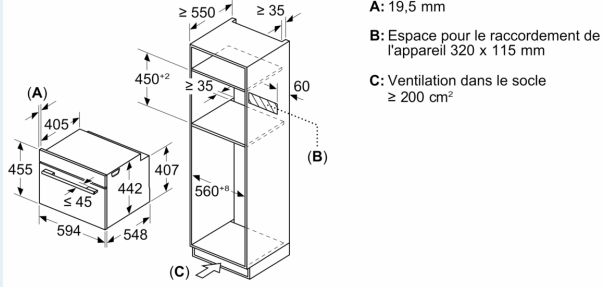

iQ700, Four compact avec
fonction micro-ondes, 60 x 45 cm,
Noir
CM976GMB1

Dessins sur mesure

Mesures en mm