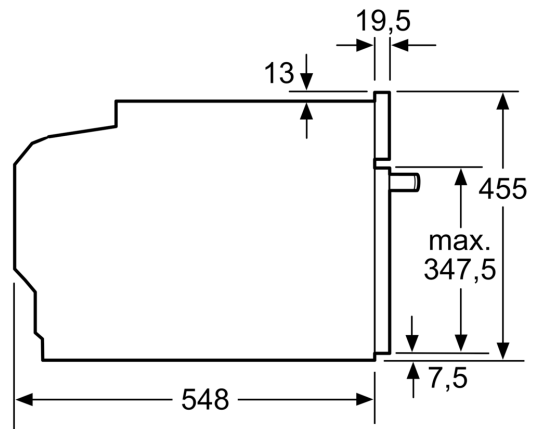

#### Informations techniques:

- Longueur du cordon d'alimentation: 150 cm
- Tension nominale: 220 - 240 V
- Puissance totale de raccordement: 3.6 kW

#### Dimensions:

- Dimensions appareil (HxLxP): 455 x 594 x 548 mm
- Dimensions d'encastrement (HxLxP): 450-455 x 560-568 x 550 mm
- Veuillez vous référer aux dimensions fournies dans le schéma d'installation.

iQ700, Four compact avec  
 fonction micro-ondes, 60 x 45 cm,  
 Noir  
 CM976GMB1

Dessins sur mesure

Mesures en mm

Installation de deux appareils superposés  
 Échange d'air

Mesures en mm