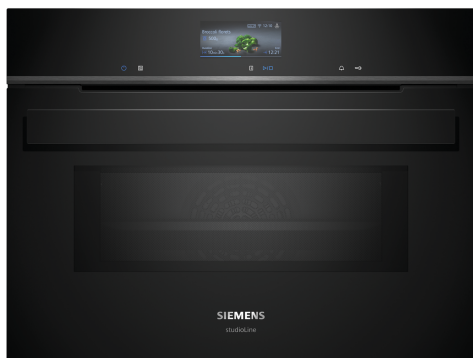

## iQ700, Four compact avec fonction micro-ondes, 60 x 45 cm, Noir CM976GMB1