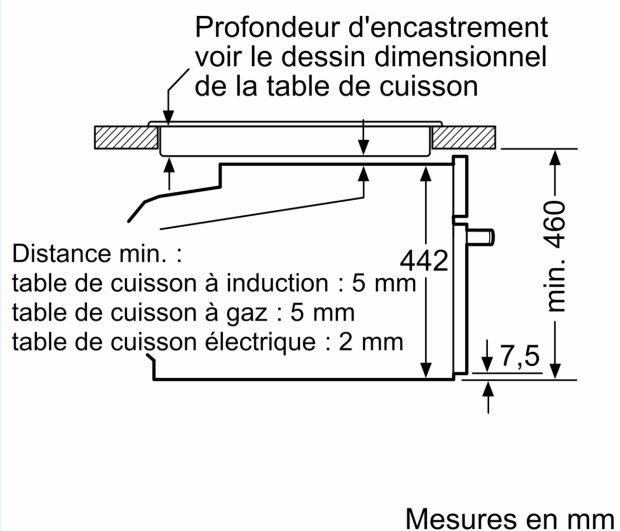

Dessins sur mesure

Montage avec une table de cuisson.

Si l'appareil compact est installé sous une table de cuisson, les épaisseurs de plaque de travail suivantes (le cas échéant y compris la sous-structure) doivent être respectées.

Type de table de cuisson	épaisseur de plaque de travail min.	
	appliqué	affleurant
Table de cuisson à induction	42 mm	43 mm
table de cuisson à induction pleine surface	52 mm	53 mm
table de cuisson à gaz	32 mm	43 mm
table de cuisson électrique	32 mm	35 mm