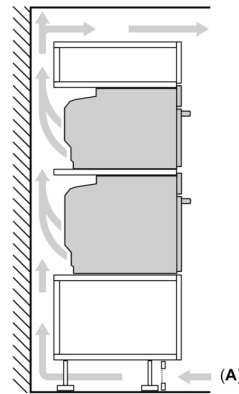

#### Dimensions:

- Dimensions appareil (HxLxP): 455 x 594 x 548 mm
- Dimensions d'encastrement (HxLxP): 450-455 x 560-568 x 550 mm
- Veuillez vous référer aux dimensions fournies dans le schéma d'installation.

iQ700, Four compact avec  
 fonction micro-ondes, 60 x 45 cm,  
 Noir  
 CM976GMB1

Dessins sur mesure

Mesures en mm

Installation de deux appareils superposés  
 Échange d'air

Mesures en mm