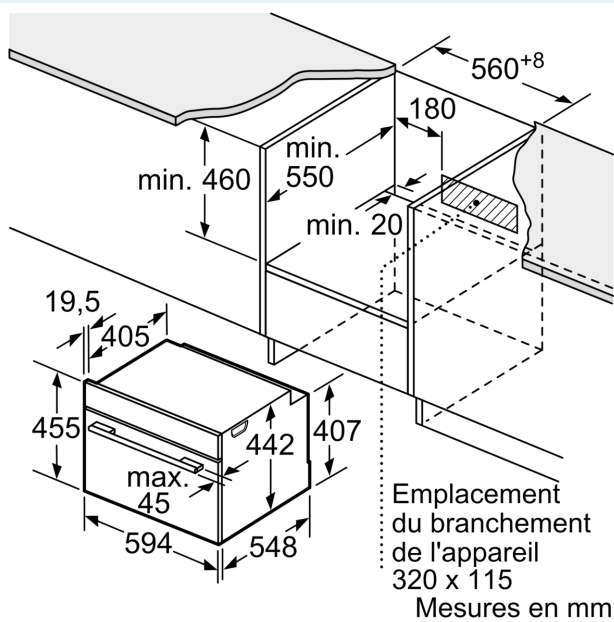

Équipement

Données techniques

Fonction additionnel:Four combi micro-ondes
 Type de commandes:Electronique
 Dimensions du produit:455 x 594 x 548 mm
 Dimensions de la cavité:237.0 x 480 x 392.0 mm
 Longueur du cordon électrique:150.0 cm
 Poids net:36.5 kg
 Poids brut:39.5 kg
 Code EAN:4242003805022
 Puissance maximale micro-ondes:900 W
 Puissance de raccordement:3600 W
 Intensité:16 A
 Tension:220-240 V
 Fréquence:50; 60 Hz
 Type de prise:Prise Gardy avec fil de terre
 Liste des accessoires inclus: 1 x grille, 1 x lèchefrite pour pyrolyse

Informations techniques:

- Longueur du cordon d'alimentation: 150 cm
- Tension nominale: 220 - 240 V
- Puissance totale de raccordement: 3.6 kW

Dimensions:

- Dimensions appareil (HxLxP): 455 x 594 x 548 mm
- Dimensions d'encastrement (HxLxP): 450-455 x 560-568 x 550 mm
- Veuillez vous référer aux dimensions fournies dans le schéma d'installation.
- Nous vous recommandons de choisir des produits complémentaires IQ700, afin d'assurer une combinaison esthétique et optimale de vos appareils encastrables.

**iQ700, Four compact avec
fonction micro-ondes, 60 x 45 cm,
Noir
CM876G0B6**

Dessins sur mesure

Montage avec une table de cuisson.

Si l'appareil compact est installé sous une table de cuisson, les épaisseurs de plaque de travail suivantes (le cas échéant y compris la sous-structure) doivent être respectées.