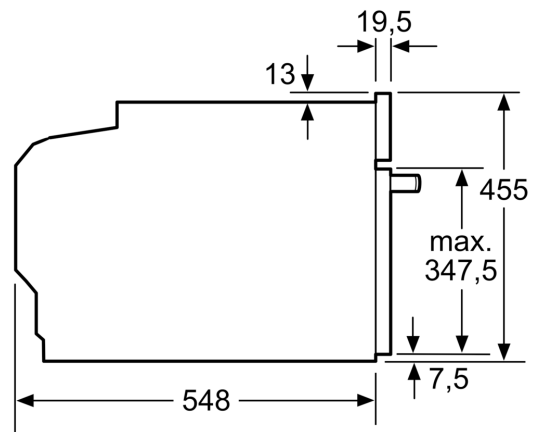

**iQ700, Four compact avec
fonction micro-ondes, 60 x 45 cm,
Noir
CM876G0B6**

Dessins sur mesure