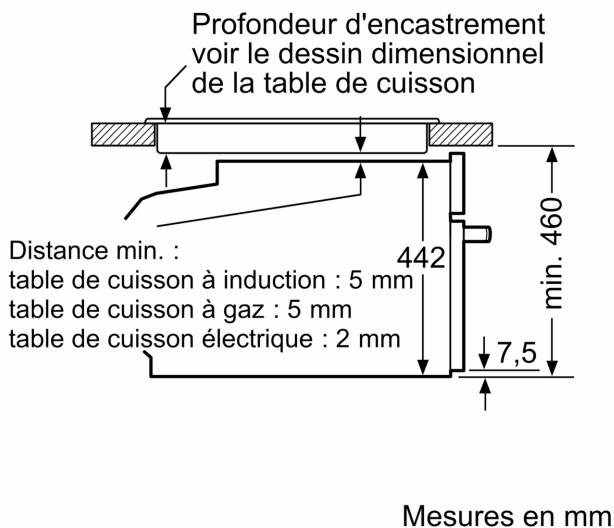

Montage avec une table de cuisson.

Si l'appareil compact est installé sous une table de cuisson, les épaisseurs de plaque de travail suivantes (le cas échéant y compris la sous-structure) doivent être respectées.

Type de table de cuisson	épaisseur de plaque de travail min.	
	appliqué	affleurant
Table de cuisson à induction	42 mm	43 mm
table de cuisson à induction pleine surface	52 mm	53 mm
table de cuisson à gaz	32 mm	43 mm
table de cuisson électrique	32 mm	35 mm