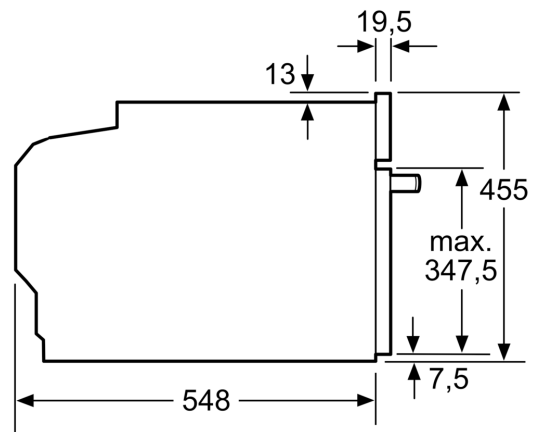

**iQ700, Four compact avec
fonction micro-ondes, 60 x 45 cm,
Inox
CM678G4S1**

Dessins sur mesure

Mesures en mm