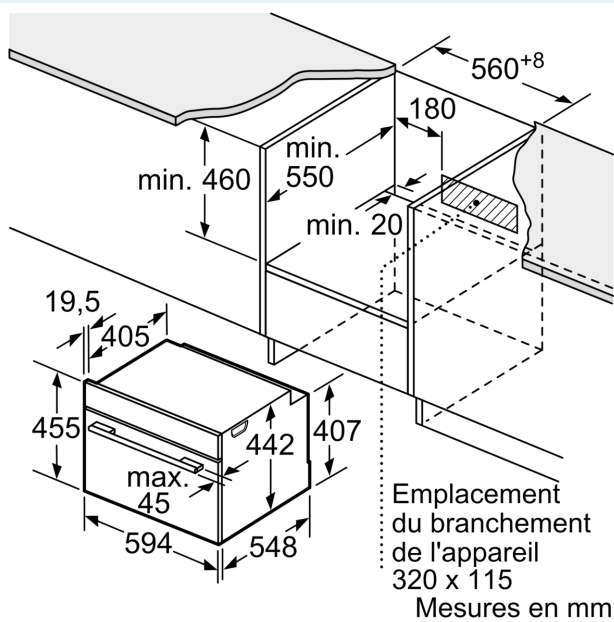

**iQ700, Four compact avec
fonction micro-ondes, 60 x 45 cm,
Inox
CM678G4S1**

Dessins sur mesure

Mesures en mm